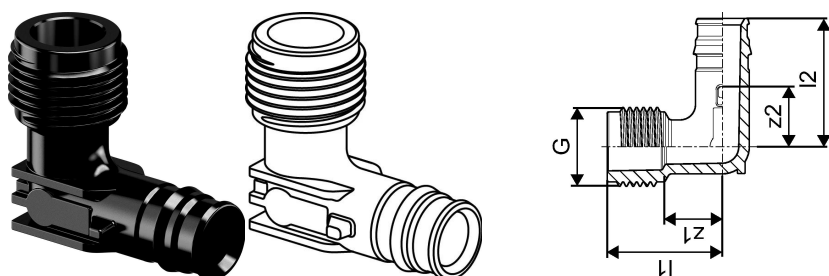

Uponor Q&E koleno z zunanjim navojem PPSU 20-G1/2"MT

1008667

Uponor Q&E koleno z zunanjim navojem PPSU 20-G1/2"MT

1008667

Tehnični podatki

Item no EAN	6414907054211
Item no GTIN	06414907054211
Item no VVS	045276420
RSK no.	1896679
Item no LVI	2072548
Izdelek UOM (enota mere)	kos
Dolžina (l1)	31 mm
Dolžina (l2)	38 mm
Z-mera z2	16 mm
Količina pakiranja 1	5
Količina pakiranja 3	60
Količina pakiranja 4	6720
Packaging GTIN PL1	06414905252909
Packaging GTIN PL3	06414905252916
Packaging GTIN PL4	06414905252923
Item Unit Length	40
Item Unit Height	24
Item Unit Weight	0,013
Item Unit Width	47