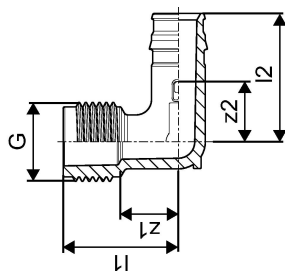

Uponor Q&E koleno z zunanjim navojem PPSU 20-G1/2"MT

1008667

Uponor Q&E koleno z zunanjim navojem PPSU 20-G1/2"MT

1008667

Tehnični podatki

Item no EAN	6414907054211
Item no GTIN	06414907054211
Item no VVS	045276420
RSK no.	1896679
Item no LVI	2072548
Izdelek UOM (enota mere)	kos
Dolžina (l1)	31 mm
Dolžina (l2)	38 mm
Z-mera z2	16 mm
Količina pakiranja 1	5
Količina pakiranja 3	60
Količina pakiranja 4	6720
Packaging GTIN PL1	06414905252909
Packaging GTIN PL3	06414905252916
Packaging GTIN PL4	06414905252923
Item Unit Length	40
Item Unit Height	24
Item Unit Weight	0,013
Item Unit Width	47