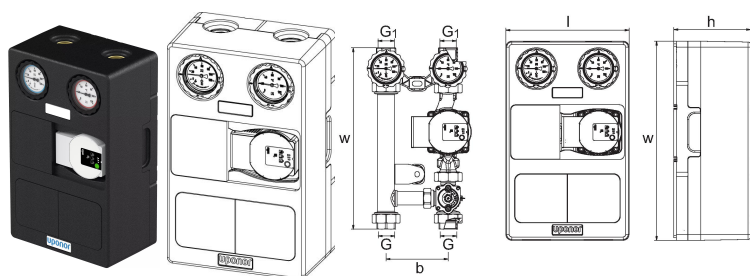

## Uponor Fluvia regulačná stanica CPG-15-D-W

**1119448**

- Na inštaláciu v technickej miestnosti
- Menovitý tepelný výkon: 15 kW
- Čerpadlo Wilo Para: Q: 0,1-2,5 m<sup>3</sup>/h, H: 6-2,4 m, EEI 0,17
- Primárne pripojenie Rp1 (FT)
- Sekundárne guľové ventily s teplomerom, pripojenie Rp1 (FT)
- Variabilnú hodnotu kvs a regulátor Uponor Smatrix možno doplniť

## Uponor Fluvia regulačná stanica CPG-15-D-W

1119448

### Technické informácie

Item no EAN	6414905650422
Item no GTIN	06414905650422
Item no NRF	8361257
Položka (merná jednotka)	ks
Dĺžka (l)	248 mm
Z-rozмеры b	125 mm
Z-rozмеры h	154 mm
Z-rozмеры w	365 mm
Z-rozмеры w1	400 mm
Množstvo balenia 1	1
Množstvo balenia 4	18
Packaging GTIN PL1	06414905650439
Packaging GTIN PL4	06414905650446
Item Unit Length	400
Item Unit Height	154
Item Unit Weight	4,7
Item Unit Width	248