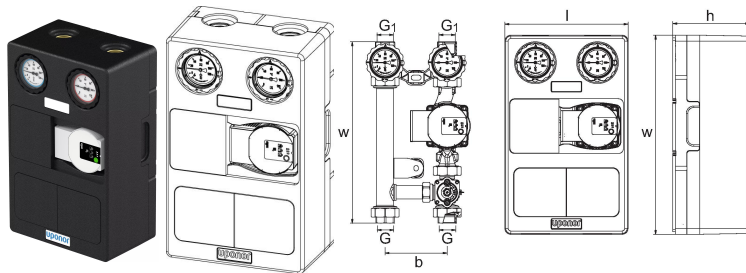

## Uponor Fluvia regulačná stanica CPG-15-D-W

**1119448**

- Na inštaláciu v technickej miestnosti
- Menovitý tepelný výkon: 15 kW
- Čerpadlo Wilo Para: Q: 0,1-2,5 m<sup>3</sup>/h, H: 6-2,4 m, EEI 0,17
- Primárne pripojenie Rp1 (FT)
- Sekundárne guľové ventily s teplomerom, pripojenie Rp1 (FT)
- Variabilnú hodnotu kvs a regulátor Uponor Smatrix možno doplniť

## Uponor Fluvia regulačná stanica CPG-15-D-W

1119448

### Technické informácie

Item no EAN	6414905650422
Item no GTIN	06414905650422
Item no NRF	8361257
Položka (merná jednotka)	ks
Dĺžka (l)	248 mm
Z-rozмеры b	125 mm
Z-rozмеры h	154 mm
Z-rozмеры w	365 mm
Z-rozмеры w1	400 mm
Množstvo balenia 1	1
Množstvo balenia 4	18
Packaging GTIN PL1	06414905650439
Packaging GTIN PL4	06414905650446
Item Unit Length	400
Item Unit Height	154
Item Unit Weight	4,7
Item Unit Width	248