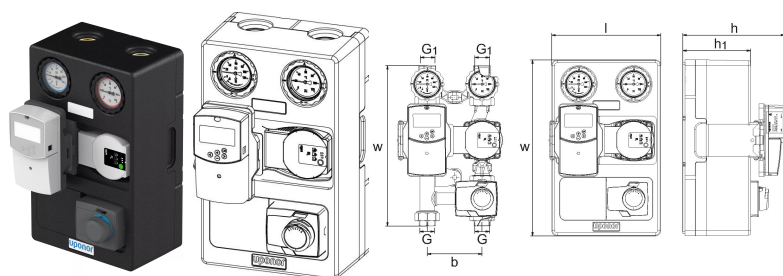

Uponor Fluvia Move regulačná stanica CPG-15-C-W

1119445

- Na inštaláciu v technickej miestnosti
- Menovitý tepelný výkon: 15 kW
- Smatrix Move, variabilná hodnota kvs a pohon 230V
- Čerpadlo Wilo Para: Q: 0,1-2,5 m³/h, H: 6-2,4 m, EEI 0,17
- Primárne pripojenie Rp1 (FT)
- Sekundárne guľové ventily s teplomerom, pripojenie Rp1 (FT)

Uponor Fluvia Move regulačná stanica CPG-15-C-W

1119445

Technické informácie

Item no EAN	6414905650385
Item no GTIN	06414905650385
Item no VVS	466261150
Item no NRF	8362184
Položka (merná jednotka)	ks
Dĺžka (l)	248 mm
Z-rozмеры b	125 mm
Z-rozмеры h	232 mm
Z-rozмеры h1	154 mm
Z-rozмеры w	365 mm
Z-rozмеры w1	400 mm
Množstvo balenia 1	1
Množstvo balenia 4	18
Packaging GTIN PL1	06414905650392
Packaging GTIN PL4	06414905650415
Item Unit Length	400
Item Unit Height	232
Item Unit Weight	6,3
Item Unit Width	248