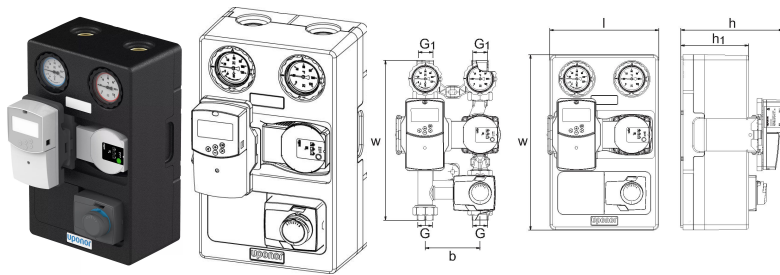

Uponor Fluvia Move regulačná stanica CPG-15-C-W

1119445

- Na inštaláciu v technickej miestnosti
- Menovitý tepelný výkon: 15 kW
- Smatrix Move, variabilná hodnota kvs a pohon 230V
- Čerpadlo Wilo Para: Q: 0,1-2,5 m³/h, H: 6-2,4 m, EEI 0,17
- Primárne pripojenie Rp1 (FT)
- Sekundárne guľové ventily s teplomerom, pripojenie Rp1 (FT)

Uponor Fluvia Move regulačná stanica CPG-15-C-W

1119445

Technické informácie

Item no EAN	6414905650385
Item no GTIN	06414905650385
Item no VVS	466261150
Item no NRF	8362184
Položka (merná jednotka)	ks
Dĺžka (l)	248 mm
Z-rozмеры b	125 mm
Z-rozмеры h	232 mm
Z-rozмеры h1	154 mm
Z-rozмеры w	365 mm
Z-rozмеры w1	400 mm
Množstvo balenia 1	1
Množstvo balenia 4	18
Packaging GTIN PL1	06414905650392
Packaging GTIN PL4	06414905650415
Item Unit Length	400
Item Unit Height	232
Item Unit Weight	6,3
Item Unit Width	248