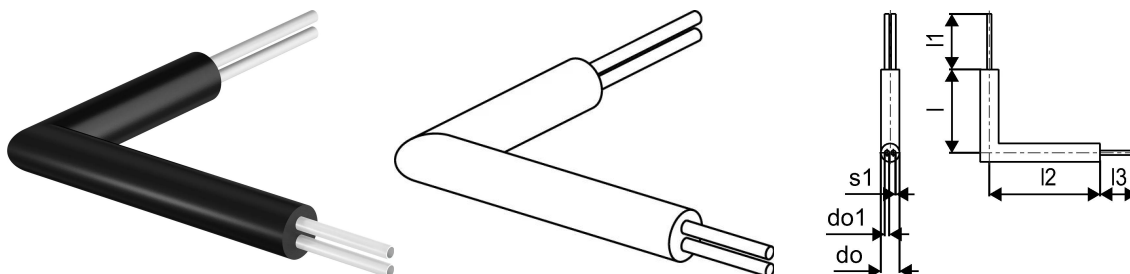

Uponor Ecoflex domové pripojovacie koleno Twin 2x75x6,8/250

1118776

- Predizolované koleno PE-Xa
- Max. tlak 6bar / 95°C
- PUR pena, PE vonkajší obal

O produkte Uponor Ecoflex domové pripojovacie koleno Twin

Špecifikácia

- Celé príslušenstvo je odolné proti korózii

Aplikácia

- Príslušenstvo Ecoflex je navrhnuté ako doplnok sortimentu pre podzemné inštalácie.

Certifikácia

- Schválenia by mala kontrolovať zodpovedná osoba

Uponor Ecoflex domové pripojovacie koleno Twin 2x75x6,8/250

1118776

Technické informácie

Item no EAN	6414905552269
Item no GTIN	06414905552269
Položka (merná jednotka)	ks
Dĺžka (l)	900 mm
Dĺžka (l1)	200 mm
Dĺžka (l2)	1200 mm
Dĺžka (l3)	200 mm
Množstvo balenia 1	1
Packaging GTIN PL1	06414905631032
Item Unit Length	1400
Item Unit Height	250
Item Unit Weight	16,25
Item Unit Width	1100