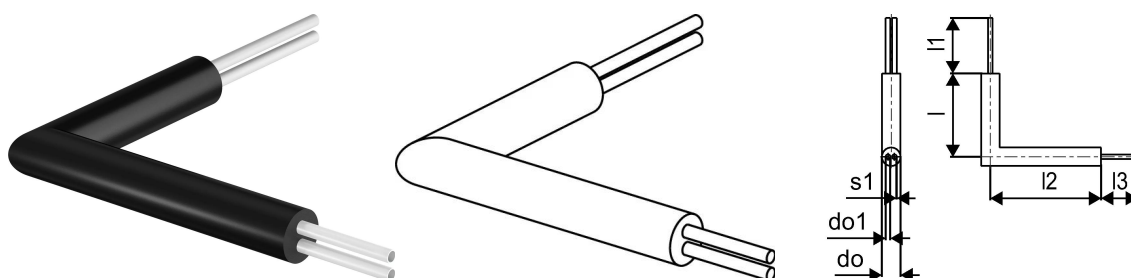

Uponor Ecoflex domové pripojovacie koleno Twin 2x40x3,7/160

1118773

- Predizolované koleno PE-Xa
- Max. tlak 6bar / 95°C
- PUR pena, PE vonkajší obal

O produkte Uponor Ecoflex domové pripojovacie koleno Twin

Špecifikácia

- Celé príslušenstvo je odolné proti korózii

Aplikácia

- Príslušenstvo Ecoflex je navrhnuté ako doplnok sortimentu pre podzemné inštalácie.

Certifikácia

- Schválenia by mala kontrolovať zodpovedná osoba

Uponor Ecoflex domové pripojovacie koleno Twin 2x40x3,7/160

1118773

Technické informácie

Item no EAN	6414905552238
Item no GTIN	06414905552238
Položka (merná jednotka)	ks
Dĺžka (l)	900 mm
Dĺžka (l1)	200 mm
Dĺžka (l2)	1200 mm
Dĺžka (l3)	200 mm
Množstvo balenia 1	1
Packaging GTIN PL1	06414905558513
Item Unit Length	1400
Item Unit Height	160
Item Unit Weight	5,5
Item Unit Width	1100