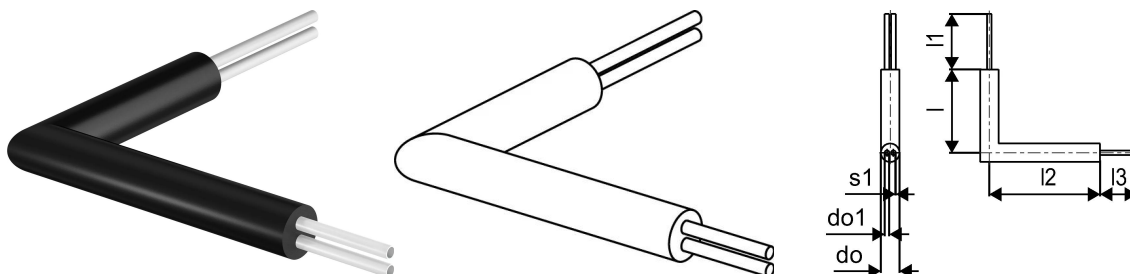

Uponor Ecoflex domové pripojovacie koleno Twin 2x40x3,7/160

1118773

- Predizolované koleno PE-Xa
- Max. tlak 6bar / 95°C
- PUR pena, PE vonkajší obal

O produkte Uponor Ecoflex domové pripojovacie koleno Twin

Špecifikácia

- Celé príslušenstvo je odolné proti korózii

Aplikácia

- Príslušenstvo Ecoflex je navrhnuté ako doplnok sortimentu pre podzemné inštalácie.

Certifikácia

- Schválenia by mala kontrolovať zodpovedná osoba

Uponor Ecoflex domové pripojovacie koleno Twin 2x40x3,7/160

1118773

Technické informácie

Item no EAN	6414905552238
Item no GTIN	06414905552238
Položka (merná jednotka)	ks
Dĺžka (l)	900 mm
Dĺžka (l1)	200 mm
Dĺžka (l2)	1200 mm
Dĺžka (l3)	200 mm
Množstvo balenia 1	1
Packaging GTIN PL1	06414905558513
Item Unit Length	1400
Item Unit Height	160
Item Unit Weight	5,5
Item Unit Width	1100