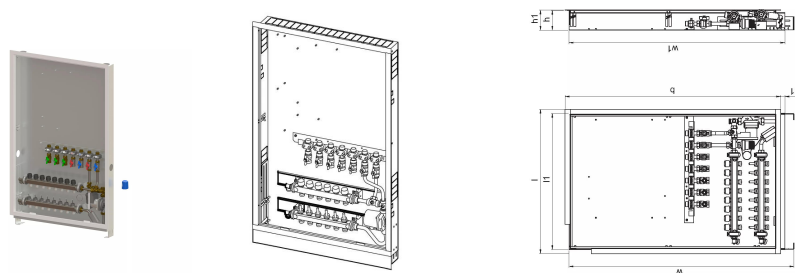

Uponor Combi Port M-Base skriňa s rozdeľovačom IW-UFH 1200x750X110mm 6HM+7BV MS

1093824

Skrinka namontovaná v stene vrátane nožičiek, rozdeľovača vykurovania a koľajnice s predinštalovanými guľovými ventilmi a zmiešavacím okruhom pre rozšírenie Uponor Combi Port M-Base HeatInterface RC na verziu UFH.

Kódy rozmerov:

HMV – súprava rozdeľovačov Vario-S pre vykurovanie s _ (4,6,8) vykurovacími okruhmi

BV – súprava 7 guľových ventilov predinštalovaných na montážnej lište vo vnútri skrinky pre pripojenie tepelného rozhrania

MS – zmiešavacia súprava s vykurovacím čerpadlom, termostatom a spätnou klapkou pre vykurovací okruh bytu

Uponor Combi Port M-Base skriňa s rozdeľovačom IW-UFH 1200x750X110mm 6HM+7BV MS

1093824

Technické informácie

Item no EAN	6414905231546
Item no GTIN	06414905231546
Položka (merná jednotka)	ks
Dĺžka (l)	795 mm
Dĺžka (l1)	750 mm
Z-rozмеры b	1190 mm
Z-rozмеры b1	23 mm
Z-rozмеры h	110 mm
Z-rozмеры h1	135 mm
Z-rozмеры w	1440 mm
Z-rozмеры w1	1190 mm
Množstvo balenia 1	1
Množstvo balenia 4	8
Packaging GTIN PL1	06414905292660
Packaging GTIN PL4	06414905293278
Item Unit Length	1200
Item Unit Height	110
Item Unit Weight	20
Item Unit Width	750