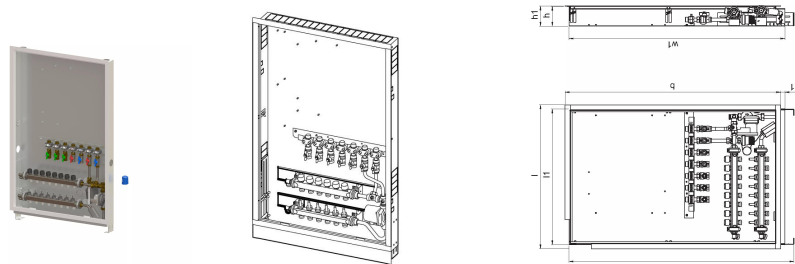

Uponor Combi Port M-Base skriňa s rozdeľovačom IW-UFH 1200x750X110mm 6HM+7BV MS

1093824

Skrinka namontovaná v stene vrátane nožičiek, rozdeľovača vykurovania a koľajnice s predinštalovanými guľovými ventilmi a zmiešavacím okruhom pre rozšírenie Uponor Combi Port M-Base HeatInterface RC na verziu UFH.

Kódy rozmerov:

HMV – súprava rozdeľovačov Vario-S pre vykurovanie s _ (4,6,8) vykurovacími okruhmi

BV – súprava 7 guľových ventilov predinštalovaných na montážnej lište vo vnútri skrinky pre pripojenie tepelného rozhrania

MS – zmiešavacia súprava s vykurovacím čerpadlom, termostatom a spätnou klapkou pre vykurovací okruh bytu

Uponor Combi Port M-Base skriňa s rozdeľovačom IW-UFH 1200x750X110mm 6HM+7BV MS

1093824

Technické informácie

Item no EAN	6414905231546
Item no GTIN	06414905231546
Položka (merná jednotka)	ks
Dĺžka (l)	795 mm
Dĺžka (l1)	750 mm
Z-rozмеры b	1190 mm
Z-rozмеры b1	23 mm
Z-rozмеры h	110 mm
Z-rozмеры h1	135 mm
Z-rozмеры w	1440 mm
Z-rozмеры w1	1190 mm
Množstvo balenia 1	1
Množstvo balenia 4	8
Packaging GTIN PL1	06414905292660
Packaging GTIN PL4	06414905293278
Item Unit Length	1200
Item Unit Height	110
Item Unit Weight	20
Item Unit Width	750