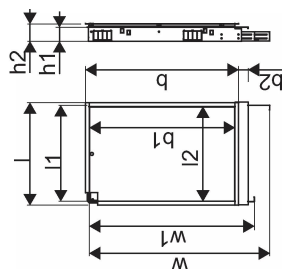

Uponor Combi Port M-Pro skriňa s rozdeľovačom IW 1200x750X110mm 8HM+9BV

1093817

Nástenná skriňa s nožičkami, vykurovacím potrubím a koľajnicou s predinštalovanými guľovými ventilmi. Nepotrebné obvody je potrebné zapojiť na mieste.

Kódy rozmerov:

HMV – súprava rozdeľovačov Vario-S pre vykurovanie s _ (4,6,8,10) vykurovacími okruhmi

BV – súprava 9 guľových ventilov predinštalovaných na montážnej lište vo vnútri skrinky pre pripojenie tepelného rozhrania

Uponor Combi Port M-Pro skriňa s rozdeľovačom IW 1200x750X110mm 8HM+9BV

1093817

Technické informácie

Item no EAN	6414905231478
Item no GTIN	06414905231478
Položka (merná jednotka)	ks
Dĺžka (l)	795 mm
Dĺžka (l1)	750 mm
Z-rozмеры b	1190 mm
Z-rozмеры b1	23 mm
Z-rozмеры h	110 mm
Z-rozмеры h1	135 mm
Z-rozмеры w	1440 mm
Z-rozмеры w1	1190 mm
Množstvo balenia 1	1
Množstvo balenia 4	8
Packaging GTIN PL1	06414905292493
Packaging GTIN PL4	06414905293094
Item Unit Length	1200
Item Unit Height	110
Item Unit Weight	20
Item Unit Width	750