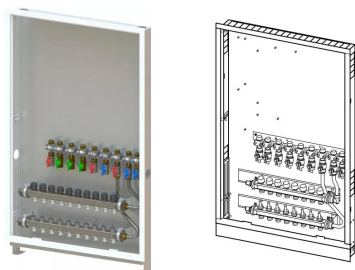

Uponor Combi Port M-Pro skriňa s rozdeľovačom IW 1200x750X110mm 8HM+9BV

1093817

Nástenná skriňa s nožičkami, vykurovacím potrubím a koľajnicou s predinštalovanými guľovými ventilmi. Nepotrebné obvody je potrebné zapojiť na mieste.

Kódy rozmerov:

HMV – súprava rozdeľovačov Vario-S pre vykurovanie s _ (4,6,8,10) vykurovacími okruhmi

BV – súprava 9 guľových ventilov predinštalovaných na montážnej lište vo vnútri skrinky pre pripojenie tepelného rozhrania

Uponor Combi Port M-Pro skriňa s rozdeľovačom IW 1200x750X110mm 8HM+9BV

1093817

Technické informácie

Item no EAN	6414905231478
Item no GTIN	06414905231478
Položka (merná jednotka)	ks
Dĺžka (l)	795 mm
Dĺžka (l1)	750 mm
Z-rozмеры b	1190 mm
Z-rozмеры b1	23 mm
Z-rozмеры h	110 mm
Z-rozмеры h1	135 mm
Z-rozмеры w	1440 mm
Z-rozмеры w1	1190 mm
Množstvo balenia 1	1
Množstvo balenia 4	8
Packaging GTIN PL1	06414905292493
Packaging GTIN PL4	06414905293094
Item Unit Length	1200
Item Unit Height	110
Item Unit Weight	20
Item Unit Width	750