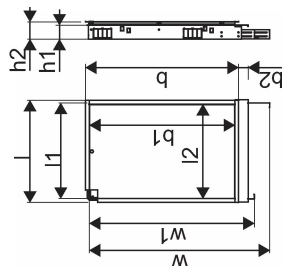

Kódy rozmerov:

HMV – súprava rozdeľovačov Vario-S pre vykurovanie s _ (4,6,8,10) vykurovacími okruhmi

BV – súprava 9 guľových ventilov predinštalovaných na montážnej lište vo vnútri skrinky pre pripojenie tepelného rozhrania

Uponor Combi Port M-Pro skriňa s rozdeľovačom IW 1200x750X110mm 8HM+9BV

1093817

Technické informácie

Item no EAN	6414905231478
Item no GTIN	06414905231478
Položka (merná jednotka)	ks
Dĺžka (l)	795 mm
Dĺžka (l1)	750 mm
Z-rozмеры b	1190 mm
Z-rozмеры b1	23 mm
Z-rozмеры h	110 mm
Z-rozмеры h1	135 mm
Z-rozмеры w	1440 mm
Z-rozмеры w1	1190 mm
Množstvo balenia 1	1
Množstvo balenia 4	8
Packaging GTIN PL1	06414905292493
Packaging GTIN PL4	06414905293094
Item Unit Length	1200
Item Unit Height	110
Item Unit Weight	20
Item Unit Width	750