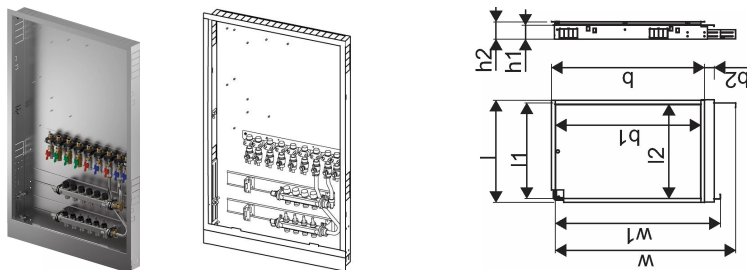

Uponor Combi Port M-Pro skriňa s rozdeľovačom IW 1200x750X110mm 6HM+9BV

1093816

Nástenná skriňa s nožičkami, vykurovacím potrubím a koľajnicou s predinštalovanými guľovými ventilmi. Nepotrebné obvody je potrebné zapojiť na mieste.

Kódy rozmerov:

HMV – súprava rozdeľovačov Vario-S pre vykurovanie s _ (4,6,8,10) vykurovacími okruhmi

BV – súprava 9 guľových ventilov predinštalovaných na montážnej lište vo vnútri skrinky pre pripojenie tepelného rozhrania

Uponor Combi Port M-Pro skriňa s rozdeľovačom IW 1200x750X110mm 6HM+9BV

1093816

Technické informácie

Item no EAN	6414905231461
Item no GTIN	06414905231461
Položka (merná jednotka)	ks
Dĺžka (l)	795 mm
Dĺžka (l1)	750 mm
Z-rozмеры b	1190 mm
Z-rozмеры b1	23 mm
Z-rozмеры h	110 mm
Z-rozмеры h1	135 mm
Z-rozмеры w	1440 mm
Z-rozмеры w1	1190 mm
Množstvo balenia 1	1
Množstvo balenia 4	8
Packaging GTIN PL1	06414905292486
Packaging GTIN PL4	06414905293087
Item Unit Length	1200
Item Unit Height	110
Item Unit Weight	20
Item Unit Width	750