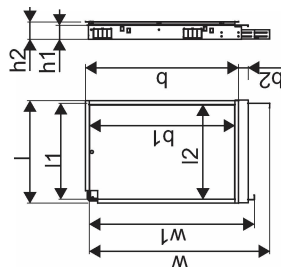

Uponor Combi Port M-Pro skriňa s rozdeľovačom IW 1200x750X110mm 6HM+9BV

1093816

Nástenná skriňa s nožičkami, vykurovacím potrubím a koľajnicou s predinštalovanými guľovými ventilmi. Nepotrebné obvody je potrebné zapojiť na mieste.

Kódy rozmerov:

HMV – súprava rozdeľovačov Vario-S pre vykurovanie s _ (4,6,8,10) vykurovacími okruhmi

BV – súprava 9 guľových ventilov predinštalovaných na montážnej lište vo vnútri skrinky pre pripojenie tepelného rozhrania

Uponor Combi Port M-Pro skriňa s rozdeľovačom IW 1200x750X110mm 6HM+9BV

1093816

Technické informácie

Item no EAN	6414905231461
Item no GTIN	06414905231461
Položka (merná jednotka)	ks
Dĺžka (l)	795 mm
Dĺžka (l1)	750 mm
Z-rozмеры b	1190 mm
Z-rozмеры b1	23 mm
Z-rozмеры h	110 mm
Z-rozмеры h1	135 mm
Z-rozмеры w	1440 mm
Z-rozмеры w1	1190 mm
Množstvo balenia 1	1
Množstvo balenia 4	8
Packaging GTIN PL1	06414905292486
Packaging GTIN PL4	06414905293087
Item Unit Length	1200
Item Unit Height	110
Item Unit Weight	20
Item Unit Width	750