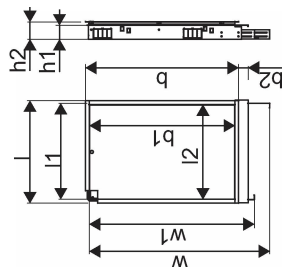

## Uponor Combi Port M-Pro skriňa s rozdeľovačom IW 1200x750X110mm 4HM+9BV

**1093815**

Nástenná skriňa s nožičkami, vykurovacím potrubím a koľajnicou s predinštalovanými guľovými ventilmi. Nepotrebné obvody je potrebné zapojiť na mieste.

Kódy rozmerov:

HMV – súprava rozdeľovačov Vario-S pre vykurovanie s \_ (4,6,8,10) vykurovacími okruhmi

BV – súprava 9 guľových ventilov predinštalovaných na montážnej lište vo vnútri skrinky pre pripojenie tepelného rozhrania

## Uponor Combi Port M-Pro skriňa s rozdeľovačom IW 1200x750X110mm 4HM+9BV

1093815

### Technické informácie

Item no EAN	6414905231454
Item no GTIN	06414905231454
Položka (merná jednotka)	ks
Dĺžka (l)	795 mm
Dĺžka (l1)	750 mm
Z-rozмеры b	1190 mm
Z-rozмеры b1	23 mm
Z-rozмеры h	110 mm
Z-rozмеры h1	135 mm
Z-rozмеры w	1440 mm
Z-rozмеры w1	1190 mm
Množstvo balenia 1	1
Množstvo balenia 4	8
Packaging GTIN PL1	06414905292479
Packaging GTIN PL4	06414905293070
Item Unit Length	1200
Item Unit Height	110
Item Unit Weight	20
Item Unit Width	750