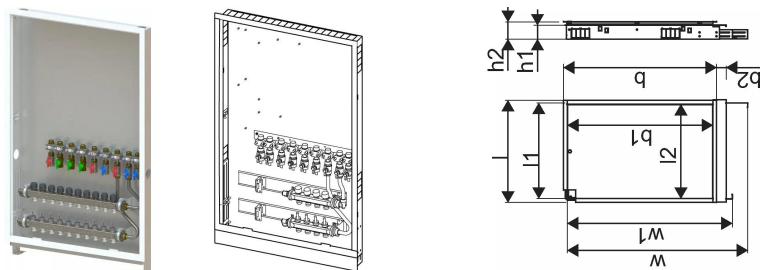

## Uponor Combi Port M-Pro skriňa s rozdeľovačom IW 1200x750X110mm 4HM+9BV

**1093815**

Nástenná skriňa s nožičkami, vykurovacím potrubím a koľajnicou s predinštalovanými guľovými ventilmi. Nepotrebné obvody je potrebné zapojiť na mieste.

Kódy rozmerov:

HMV – súprava rozdeľovačov Vario-S pre vykurovanie s \_ (4,6,8,10) vykurovacími okruhmi

BV – súprava 9 guľových ventilov predinštalovaných na montážnej lište vo vnútri skrinky pre pripojenie tepelného rozhrania

## Uponor Combi Port M-Pro skriňa s rozdeľovačom IW 1200x750X110mm 4HM+9BV

1093815

### Technické informácie

Item no EAN	6414905231454
Item no GTIN	06414905231454
Položka (merná jednotka)	ks
Dĺžka (l)	795 mm
Dĺžka (l1)	750 mm
Z-rozмеры b	1190 mm
Z-rozмеры b1	23 mm
Z-rozмеры h	110 mm
Z-rozмеры h1	135 mm
Z-rozмеры w	1440 mm
Z-rozмеры w1	1190 mm
Množstvo balenia 1	1
Množstvo balenia 4	8
Packaging GTIN PL1	06414905292479
Packaging GTIN PL4	06414905293070
Item Unit Length	1200
Item Unit Height	110
Item Unit Weight	20
Item Unit Width	750