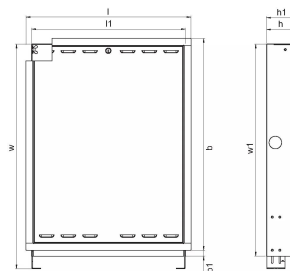

Uponor Combi Port M-Pro skriňa IW 840x610x110mm

1093809

- Kryt namontovaný v stene vrátane nožičiek

Uponor Combi Port M-Pro skriňa IW 840x610x110mm

1093809

Technické informácie

Item no EAN	6414905231393
Item no GTIN	06414905231393
Položka (merná jednotka)	ks
Dĺžka (l)	655 mm
Dĺžka (l1)	610 mm
Z-rozмеры b	839 mm
Z-rozмеры b1	23 mm
Z-rozмеры h	110 mm
Z-rozмеры h1	135 mm
Z-rozмеры w	1090 mm
Z-rozмеры w1	840 mm
Množstvo balenia 1	1
Množstvo balenia 4	8
Packaging GTIN PL1	06414905292684
Packaging GTIN PL4	06414905293292
Item Unit Length	840
Item Unit Height	110
Item Unit Weight	15
Item Unit Width	610