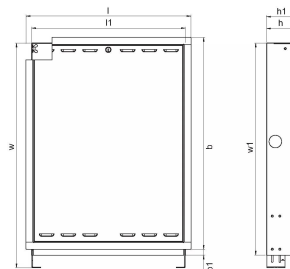

Uponor Combi Port M-Pro skriňa IW 840x610x110mm

1093809

- Kryt namontovaný v stene vrátane nožičiek

Uponor Combi Port M-Pro skriňa IW 840x610x110mm

1093809

Technické informácie

Item no EAN	6414905231393
Item no GTIN	06414905231393
Položka (merná jednotka)	ks
Dĺžka (l)	655 mm
Dĺžka (l1)	610 mm
Z-rozмеры b	839 mm
Z-rozмеры b1	23 mm
Z-rozмеры h	110 mm
Z-rozмеры h1	135 mm
Z-rozмеры w	1090 mm
Z-rozмеры w1	840 mm
Množstvo balenia 1	1
Množstvo balenia 4	8
Packaging GTIN PL1	06414905292684
Packaging GTIN PL4	06414905293292
Item Unit Length	840
Item Unit Height	110
Item Unit Weight	15
Item Unit Width	610