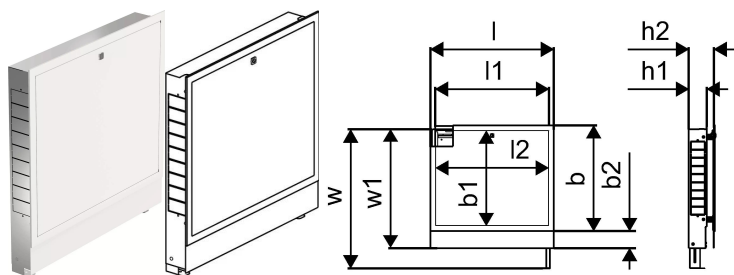

## Uponor Vario skriňa IW 850x730x110mm

**1093475**

- Skriňa do steny obsahuje rám a dvierka
- Hĺbka: 110 mm, rozšíriteľná až do 150 mm
- Nastaviteľná výška: 730-930 mm
- Konštrukčná výška podlahy: max. 200 mm
- Materiál: pozinkovaná oceľ
- Rám a dvere s bielym práškovým nástrekom (RAL 9010)
- Uzamykateľné dvere

## Uponor Vario skriňa IW 850x730x110mm

1093475

### Technické informácie

Item no EAN	6414905229710
Item no GTIN	06414905229710
Item no VVS	046231308
Položka (merná jednotka)	ks
Dĺžka (l)	905 mm
Dĺžka (l1)	850 mm
Dĺžka (l2)	839 mm
Z-rozмеры b	650 mm
Z-rozмеры b1	572 mm
Z-rozмеры b2	108 mm
Z-rozмеры h1	110 mm
Z-rozмеры h2	150 mm
Z-rozмеры w	930 mm
Z-rozмеры w1	730 mm
Množstvo balenia 1	1
Množstvo balenia 4	13
Packaging GTIN PL1	06414905282678
Packaging GTIN PL4	06414905664948
Item Unit Length	110
Item Unit Height	730
Item Unit Weight	11,41
Item Unit Width	850