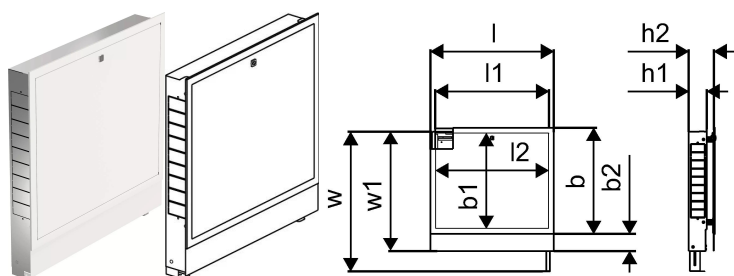

## Uponor Vario skriňa IW 850x730x110mm

**1093475**

- Skriňa do steny obsahuje rám a dvierka
- Hĺbka: 110 mm, rozšíriteľná až do 150 mm
- Nastaviteľná výška: 730-930 mm
- Konštrukčná výška podlahy: max. 200 mm
- Materiál: pozinkovaná oceľ
- Rám a dvere s bielym práškovým nástrekom (RAL 9010)
- Uzamykateľné dvere

## Uponor Vario skriňa IW 850x730x110mm

1093475

### Technické informácie

Item no EAN	6414905229710
Item no GTIN	06414905229710
Item no VVS	046231308
Položka (merná jednotka)	ks
Dĺžka (l)	905 mm
Dĺžka (l1)	850 mm
Dĺžka (l2)	839 mm
Z-rozмеры b	650 mm
Z-rozмеры b1	572 mm
Z-rozмеры b2	108 mm
Z-rozмеры h1	110 mm
Z-rozмеры h2	150 mm
Z-rozмеры w	930 mm
Z-rozмеры w1	730 mm
Množstvo balenia 1	1
Množstvo balenia 4	13
Packaging GTIN PL1	06414905282678
Packaging GTIN PL4	06414905664948
Item Unit Length	110
Item Unit Height	730
Item Unit Weight	11,41
Item Unit Width	850