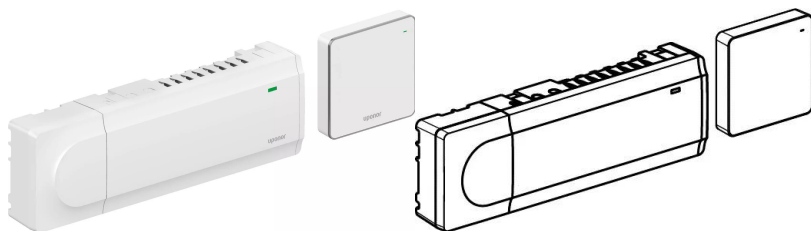

## Uponor Smatrix Wave regulačná súprava Pulse X-265+R-208 6X

**1093024**

- sada ovládacích prvkov pripravená na použitie
- rozšíriteľné na požiadanie
- kompatibilný s Uponor Smatrix Wave ovládačom Pulse X-265 6X
- trieda ochrany: Trieda II IP20
- farba: biela

Skladá sa z:

- 1x Uponor Smatrix Pulse com R-208
- 1x Uponor Smatrix Wave ovládač Pulse X-265 6X
- stručný návod, bezpečnostné pokyny
- montážny materiál

## O produkte Uponor Smatrix Wave regulačná súprava Pulse X-265+R-208 6X