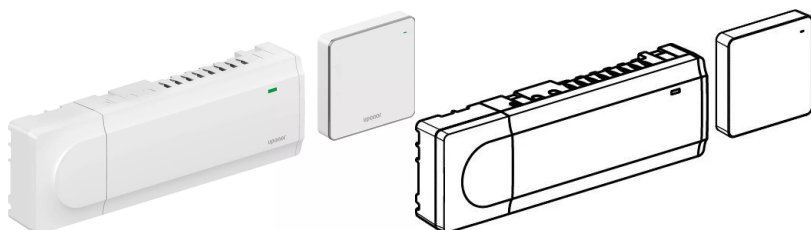

Uponor Smatrix Wave regulačná súprava Pulse X-265+R-208 6X

1093024

Technické informácie

Item no EAN	6414905228089
Item no GTIN	06414905228089
Item no VVS	466251340
RSK no.	2988494
Item no LVI	2024567
Položka (merná jednotka)	set
Dĺžka (l)	450 mm
Z-rozмеры h	50 mm
Z-rozмеры w	110 mm
Množstvo balenia 1	1
Množstvo balenia 4	3
Množstvo balenia 4	72
Packaging GTIN PL1	06414905441563
Packaging GTIN PL2	06414905443321
Packaging GTIN PL4	06414905287215
Item Unit Length	450
Item Unit Height	50
Item Unit Weight	1,5900
Item Unit Width	110

Technické podklady

Dokumenty na stiahnutie tu

Vajnorská 105
831 04, Bratislava
Slovenská republika

T +421 232 111 300
E info-slovakia@uponor.com

www.uponor.com/sk-sk