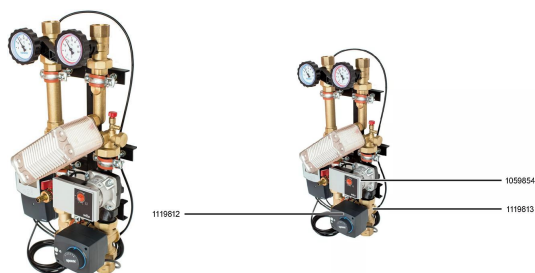

## Uponor Fluvia Move regul. stanica EPG-6-A-W

**1078310**

- Potrebné ovládacie príslušenstvo:
- termostat Uponor Smatrix T-168 (1071689)
- anténa Uponor Smatrix (1071676)

## Uponor Fluvia Move regul. stanica EPG-6-A-W

1078310

### Technické informácie

Item no EAN	4021598130180
Item no GTIN	04021598130180
Item no VVS	381121106
RSK no.	5363712
Item no NRF	8361066
Item no LVI	2025017
Položka (merná jednotka)	ks
Množstvo balenia 1	1
Množstvo balenia 4	8
Packaging GTIN PL1	06414905469444
Packaging GTIN PL4	06414905500208
Item Unit Length	580
Item Unit Height	220
Item Unit Weight	16
Item Unit Width	345