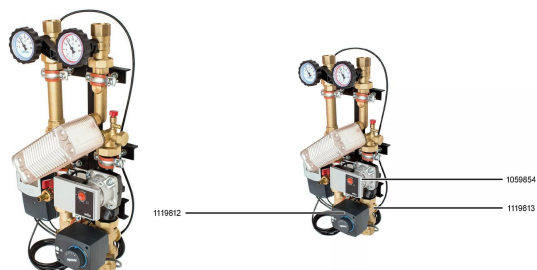

## Uponor Fluvia Move regul. stanica EPG-6-A-W

**1078310**

- Potrebné ovládacie príslušenstvo:
- termostat Uponor Smatrix T-168 (1071689)
- anténa Uponor Smatrix (1071676)

## Uponor Fluvia Move regul. stanica EPG-6-A-W

1078310

### Technické informácie

Item no EAN	4021598130180
Item no GTIN	04021598130180
Item no VVS	381121106
RSK no.	5363712
Item no NRF	8361066
Item no LVI	2025017
Položka (merná jednotka)	ks
Množstvo balenia 1	1
Množstvo balenia 4	8
Packaging GTIN PL1	06414905469444
Packaging GTIN PL4	06414905500208
Item Unit Length	580
Item Unit Height	220
Item Unit Weight	16
Item Unit Width	345