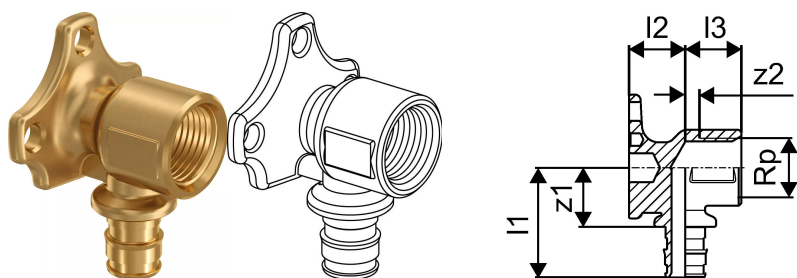

Uponor Smart Aqua nástenka Q&E PL 20-Rp1/2"FT

1059823

O produkte Uponor Smart Aqua nástenka Q&E PL

Špecifikácia

- Kolená pre závitové pripojenie a
- Q&E krúžky je nutné objednať samostatne, ak to nie je uvedené

Aplikácia

- Na inštaláciu pitnej vody

ak nie je uvedené inak:

- Vonkajšie a vnútorné závitky podľa EN 10226-1.

Uponor Smart Aqua nástenka Q&E PL 20-Rp1/2"FT

1059823

Technické informácie

Item no EAN	4021598121638
Item no GTIN	04021598121638
Položka (merná jednotka)	ks
Vnútorý závit Rp	1/2 inch
Dĺžka (l1)	40 mm
Dĺžka (l2)	20 mm
Dĺžka (l3)	20 mm
Z-rozмеры z2	5 mm
Množstvo balenia 1	5
Množstvo balenia 3	40
Množstvo balenia 4	1920
Packaging GTIN PL1	06414905463749
Packaging GTIN PL3	06414905449651
Packaging GTIN PL4	06414905555529
Item Unit Length	72
Item Unit Height	52
Item Unit Weight	0,166
Item Unit Width	41