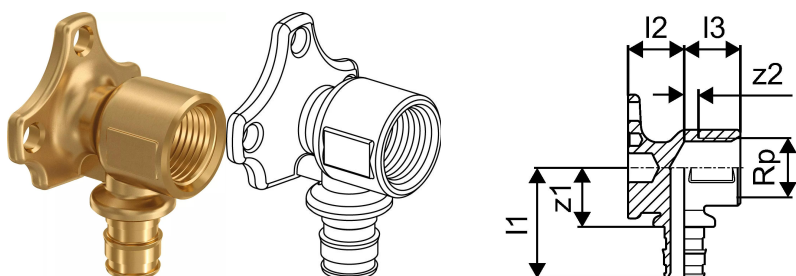

Uponor Smart Aqua nástenka Q&E PL 20-Rp1/2"FT

1059823

O produkte Uponor Smart Aqua nástenka Q&E PL

Špecifikácia

- Kolená pre závitové pripojenie a
- Q&E krúžky je nutné objednať samostatne, ak to nie je uvedené

Aplikácia

- Na inštaláciu pitnej vody

ak nie je uvedené inak:

- Vonkajšie a vnútorné závitky podľa EN 10226-1.

Uponor Smart Aqua nástenka Q&E PL 20-Rp1/2"FT

1059823

Technické informácie

Item no EAN	4021598121638
Item no GTIN	04021598121638
Položka (merná jednotka)	ks
Vnútorý závit Rp	1/2 inch
Dĺžka (l1)	40 mm
Dĺžka (l2)	20 mm
Dĺžka (l3)	20 mm
Z-rozмеры z2	5 mm
Množstvo balenia 1	5
Množstvo balenia 3	40
Množstvo balenia 4	1920
Packaging GTIN PL1	06414905463749
Packaging GTIN PL3	06414905449651
Packaging GTIN PL4	06414905555529
Item Unit Length	72
Item Unit Height	52
Item Unit Weight	0,166
Item Unit Width	41