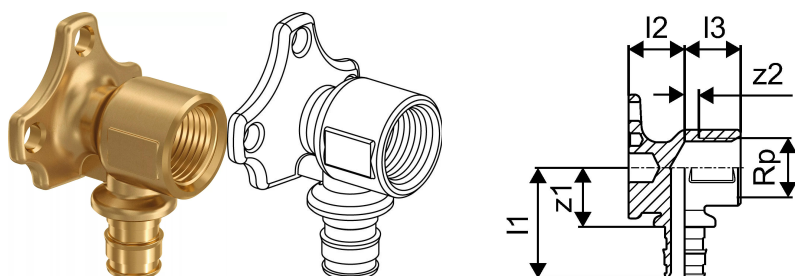

Uponor Smart Aqua nástenka Q&E PL 16-Rp1/2"FT

1059822

O produkte Uponor Smart Aqua nástenka Q&E PL

Špecifikácia

- Kolená pre závitové pripojenie a
- Q&E krúžky je nutné objednať samostatne, ak to nie je uvedené

Aplikácia

- Na inštaláciu pitnej vody

ak nie je uvedené inak:

- Vonkajšie a vnútorné závitky podľa EN 10226-1.

Uponor Smart Aqua nástenka Q&E PL 16-Rp1/2"FT

1059822

Technické informácie

Item no EAN	4021598121621
Item no GTIN	04021598121621
Item no VVS	045332116
Položka (merná jednotka)	ks
Vnútorý závit Rp	1/2 inch
Dĺžka (l1)	39 mm
Dĺžka (l2)	20 mm
Dĺžka (l3)	20 mm
Z-rozмеры z2	5 mm
Množstvo balenia 1	5
Množstvo balenia 3	40
Množstvo balenia 4	3840
Packaging GTIN PL1	06414905526611
Packaging GTIN PL3	06414905526628
Packaging GTIN PL4	06414905526635
Item Unit Length	65
Item Unit Height	50
Item Unit Weight	0,147
Item Unit Width	45