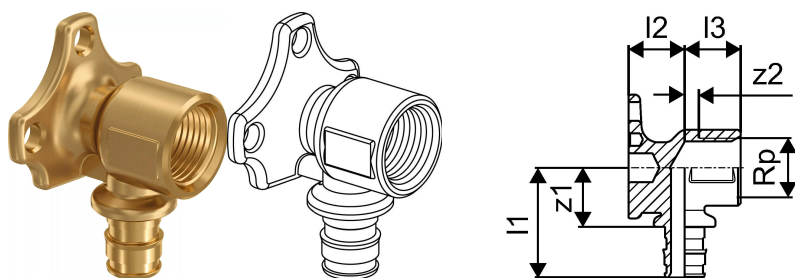

Uponor Smart Aqua nástenka Q&E PL 16-Rp1/2"FT

1059822

O produkte Uponor Smart Aqua nástenka Q&E PL

Špecifikácia

- Kolená pre závitové pripojenie a
- Q&E krúžky je nutné objednať samostatne, ak to nie je uvedené

Aplikácia

- Na inštaláciu pitnej vody

ak nie je uvedené inak:

- Vonkajšie a vnútorné závitky podľa EN 10226-1.

Uponor Smart Aqua nástenka Q&E PL 16-Rp1/2"FT

1059822

Technické informácie

Item no EAN	4021598121621
Item no GTIN	04021598121621
Item no VVS	045332116
Položka (merná jednotka)	ks
Vnútorý závit Rp	1/2 inch
Dĺžka (l1)	39 mm
Dĺžka (l2)	20 mm
Dĺžka (l3)	20 mm
Z-rozмеры z2	5 mm
Množstvo balenia 1	5
Množstvo balenia 3	40
Množstvo balenia 4	3840
Packaging GTIN PL1	06414905526611
Packaging GTIN PL3	06414905526628
Packaging GTIN PL4	06414905526635
Item Unit Length	65
Item Unit Height	50
Item Unit Weight	0,147
Item Unit Width	45