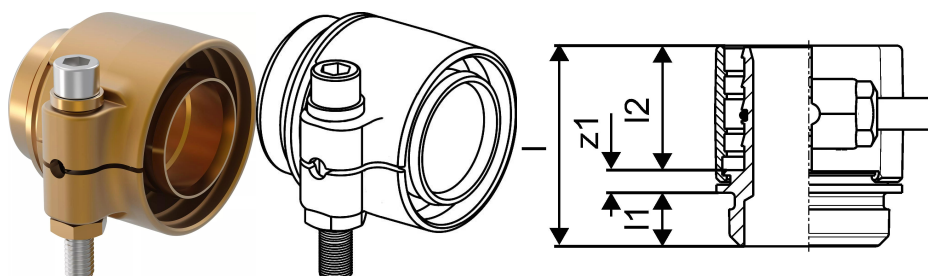

Uponor Wipex RS2 adaptér PN10 DR 75x10,3 RS2

1047018

- RS = jedinečné modulárne pripojenie
- 10 barov, SDR 7,4
- DR = mosadz odolná proti odzinkovaniu

O produkte Uponor Wipex RS2 adaptér PN10

Špecifikácia

- Tvarovky Wipex s mosadze odolné proti korózii, odzinkovaniu podľa DIN EN ISO 6509 s nehrdzavejúcimi oceľovými skrutkami.
- O-krúžkové tesnenie medzi spojkou Wipex a základnými pripojovacími tvarovkami
- Súprava skrutiek pre spojky zahrňuje skrutku so šesťhrannou hlavou z nehrdzavejúcej ocele a maticou a takisto mosadznú podložku
- Dizajn s dopredu otvoreným puzdrom a namontovanou podpernou časťou pre rozmery 63-100 mm.

Aplikácia

- Tvarovky pre potrubné systémy Thermo, Aqua, Quattro, Supra, Supra PLUS a Supra Standard
- Pripojenie vnútorného potrubia z PE-Xa so spojkami s cylindrickým vonkajším závitom
- Max. prevádzková teplota 95 °C

Certifikácia

- Schválenia by mala kontrolovať zodpovedná osoba

Uponor Wipex RS2 adaptér PN10 DR 75x10,3 RS2

1047018

Technické informácie

Item no EAN	4021598114845
Item no GTIN	04021598114845
Položka (merná jednotka)	ks
Dĺžka (l)	83 mm
Dĺžka (l1)	20 mm
Dĺžka (l2)	51 mm
Množstvo balenia 1	1
Množstvo balenia 4	240
Packaging GTIN PL1	06414905461035
Packaging GTIN PL4	06414905493777
Item Unit Length	102
Item Unit Height	79
Item Unit Weight	1,315
Item Unit Width	89