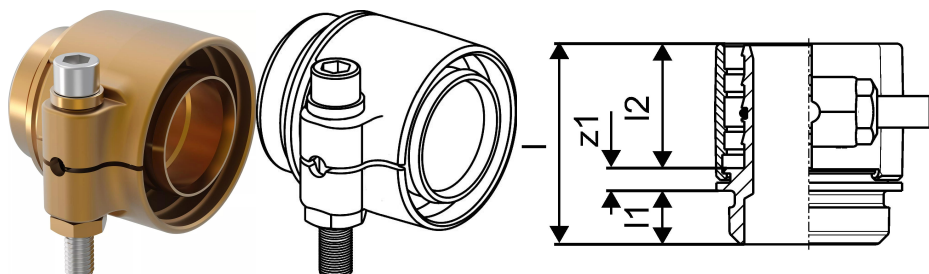

Uponor Wipex RS2 adaptér PN10 DR 75x10,3 RS2

1047018

- RS = jedinečné modulárne pripojenie
- 10 barov, SDR 7,4
- DR = mosadz odolná proti odzinkovaniu

O produkte Uponor Wipex RS2 adaptér PN10

Špecifikácia

- Tvarovky Wipex s mosadze odolné proti korózii, odzinkovaniu podľa DIN EN ISO 6509 s nehrdzavejúcimi oceľovými skrutkami.
- O-krúžkové tesnenie medzi spojkou Wipex a základnými pripojovacími tvarovkami
- Súprava skrutiek pre spojky zahrňuje skrutku so šesťhrannou hlavou z nehrdzavejúcej ocele a maticou a takisto mosadznú podložku
- Dizajn s dopredu otvoreným puzdrom a namontovanou podpernou časťou pre rozmery 63-100 mm.

Aplikácia

- Tvarovky pre potrubné systémy Thermo, Aqua, Quattro, Supra, Supra PLUS a Supra Standard
- Pripojenie vnútorného potrubia z PE-Xa so spojkami s cylindrickým vonkajším závitom
- Max. prevádzková teplota 95 °C

Certifikácia

- Schválenia by mala kontrolovať zodpovedná osoba

Uponor Wipex RS2 adaptér PN10 DR 75x10,3 RS2

1047018

Technické informácie

Item no EAN	4021598114845
Item no GTIN	04021598114845
Položka (merná jednotka)	ks
Dĺžka (l)	83 mm
Dĺžka (l1)	20 mm
Dĺžka (l2)	51 mm
Množstvo balenia 1	1
Množstvo balenia 4	240
Packaging GTIN PL1	06414905461035
Packaging GTIN PL4	06414905493777
Item Unit Length	102
Item Unit Height	79
Item Unit Weight	1,315
Item Unit Width	89