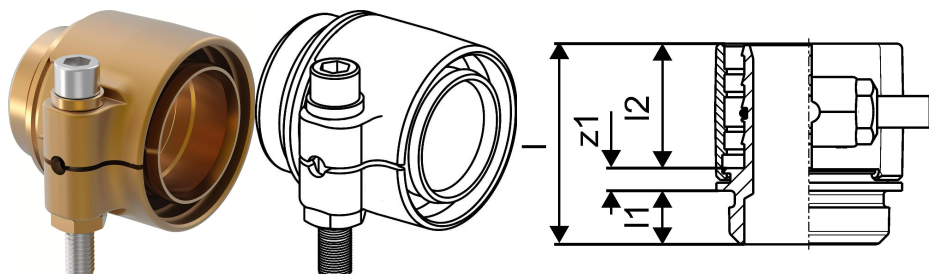

Uponor Wipex RS2 adaptér PN6 DR 75x6,8 RS2

1047014

- RS = jedinečné modulárne pripojenie
- 6 barov, SDR 11
- DR = mosadz odolná proti odzinkovaniu

Uponor Wipex RS2 adaptér PN6 DR 75x6,8 RS2

1047014

Technické informácie

Item no EAN	4021598114807
Item no GTIN	04021598114807
Položka (merná jednotka)	ks
Dĺžka (l)	84 mm
Dĺžka (l1)	46 mm
Dĺžka (l2)	20 mm
Množstvo balenia 1	1
Packaging GTIN PL1	06414905402151
Packaging GTIN PL4	06414905402168
Item Unit Length	87
Item Unit Height	103
Item Unit Weight	1,27
Item Unit Width	103