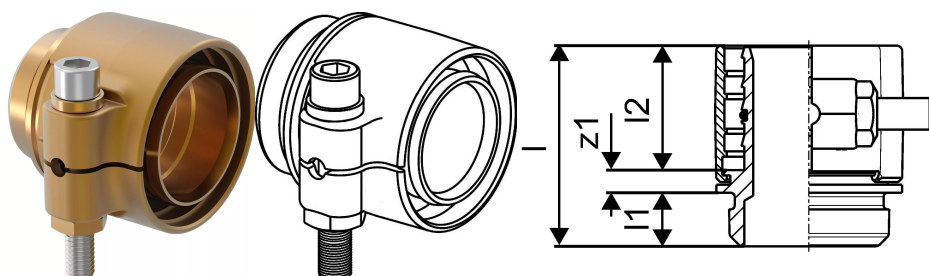

Uponor Wipex RS2 adaptér PN6 DR 75x6,8 RS2

1047014

- RS = jedinečné modulárne pripojenie
- 6 barov, SDR 11
- DR = mosadz odolná proti odzinkovaniu

O produkte Uponor Wipex RS2 adaptér PN6

Špecifikácia

- Tvarovky Wipex s mosadze odolné proti korózii, odzinkovaniu podľa DIN EN ISO 6509 s nehrdzavejúcimi oceľovými skrutkami.
- O-krúžkové tesnenie medzi spojkou Wipex a základnými pripojovacími tvarovkami
- Súprava skrutiek pre spojky zahrňuje skrutku so šesťhrannou hlavou z nehrdzavejúcej ocele a maticou a takisto mosadznú podložku
- Dizajn s dopredu otvoreným puzdrom a namontovanou podpernou časťou pre rozmery 63-100 mm.

Aplikácia

- Tvarovky pre potrubné systémy Thermo, Aqua, Quattro, Supra, Supra PLUS a Supra Standard
- Pripojenie vnútorného potrubia z PE-Xa so spojkami s cylindrickým vonkajším závitom
- Max. prevádzková teplota 95 °C

Certifikácia

- Schválenia by mala kontrolovať zodpovedná osoba

Uponor Wipex RS2 adaptér PN6 DR 75x6,8 RS2

1047014

Technické informácie

Item no EAN	4021598114807
Item no GTIN	04021598114807
Položka (merná jednotka)	ks
Dĺžka (l)	84 mm
Dĺžka (l1)	46 mm
Dĺžka (l2)	20 mm
Množstvo balenia 1	1
Množstvo balenia 4	240
Packaging GTIN PL1	06414905402151
Packaging GTIN PL4	06414905402168
Item Unit Length	87
Item Unit Height	103
Item Unit Weight	1,27
Item Unit Width	103