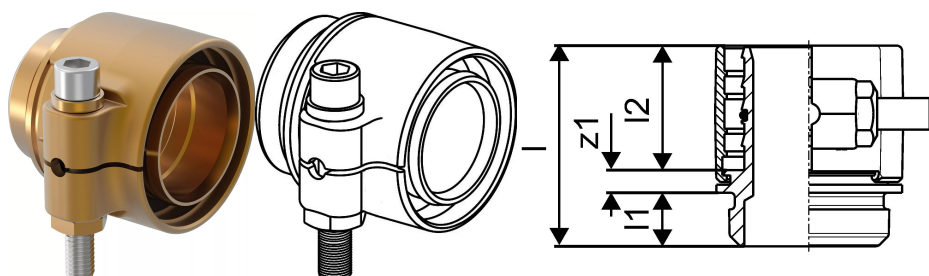

Uponor Wipex RS2 adaptér PN6 DR 75x6,8 RS2

1047014

- RS = jedinečné modulárne pripojenie
- 6 barov, SDR 11
- DR = mosadz odolná proti odzinkovaniu

Uponor Wipex RS2 adaptér PN6 DR 75x6,8 RS2

1047014

Technické informácie

Item no EAN	4021598114807
Item no GTIN	04021598114807
Položka (merná jednotka)	ks
Dĺžka (l)	84 mm
Dĺžka (l1)	46 mm
Dĺžka (l2)	20 mm
Množstvo balenia 1	1
Packaging GTIN PL1	06414905402151
Packaging GTIN PL4	06414905402168
Item Unit Length	87
Item Unit Height	103
Item Unit Weight	1,27
Item Unit Width	103