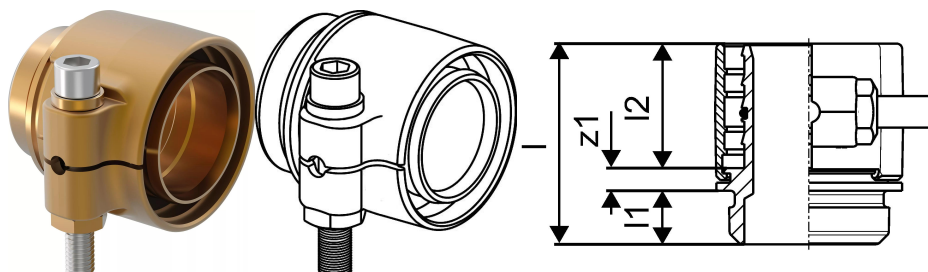

Uponor Wipex RS2 adaptér PN6 DR 75x6,8 RS2

1047014

- RS = jedinečné modulárne pripojenie
- 6 barov, SDR 11
- DR = mosadz odolná proti odzinkovaniu

O produkte Uponor Wipex RS2 adaptér PN6

Špecifikácia

- Tvarovky Wipex s mosadze odolné proti korózii, odzinkovaniu podľa DIN EN ISO 6509 s nehrdzavejúcimi oceľovými skrutkami.
- O-krúžkové tesnenie medzi spojkou Wipex a základnými pripojovacími tvarovkami
- Súprava skrutiek pre spojky zahrňuje skrutku so šesťhrannou hlavou z nehrdzavejúcej ocele a maticou a takisto mosadznú podložku
- Dizajn s dopredu otvoreným puzdrom a namontovanou podpernou časťou pre rozmery 63-100 mm.

Aplikácia

- Tvarovky pre potrubné systémy Thermo, Aqua, Quattro, Supra, Supra PLUS a Supra Standard
- Pripojenie vnútorného potrubia z PE-Xa so spojkami s cylindrickým vonkajším závitom
- Max. prevádzková teplota 95 °C

Certifikácia

- Schválenia by mala kontrolovať zodpovedná osoba

Uponor Wipex RS2 adaptér PN6 DR 75x6,8 RS2

1047014

Technické informácie

Item no EAN	4021598114807
Item no GTIN	04021598114807
Položka (merná jednotka)	ks
Dĺžka (l)	84 mm
Dĺžka (l1)	46 mm
Dĺžka (l2)	20 mm
Množstvo balenia 1	1
Množstvo balenia 4	240
Packaging GTIN PL1	06414905402151
Packaging GTIN PL4	06414905402168
Item Unit Length	87
Item Unit Height	103
Item Unit Weight	1,27
Item Unit Width	103