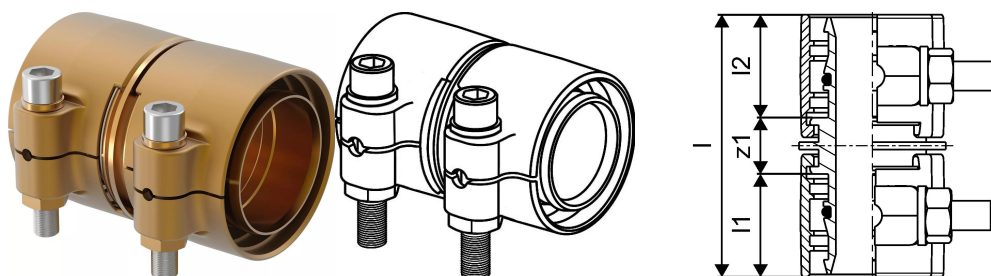

Uponor Wipex spojka PN6 110x10-110x10

1042987

Technické informácie

Item no EAN	7331541200851
Item no GTIN	07331541200851
Item no VVS	087882110
RSK no.	2410700
Item no NRF	8360798
Item no LVI	1932108
Položka (merná jednotka)	ks
Dĺžka (l)	166 mm
Dĺžka (l1)	71 mm
Dĺžka (l2)	71 mm
Množstvo balenia 1	1
Množstvo balenia 3	2
Množstvo balenia 4	120
Packaging GTIN PL1	06414905400232
Packaging GTIN PL3	06414905400249
Packaging GTIN PL4	06414905400256
Item Unit Length	167
Item Unit Height	140
Item Unit Weight	4,925
Item Unit Width	120

Technické podklady

Dokumenty na stiahnutie tu

Slovenská republika

T +421 232 111 300
E info-slovakia@uponor.com

www.uponor.com/sk-sk