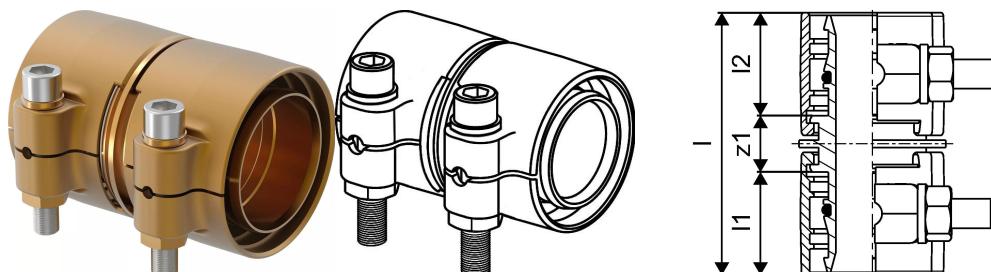

## Uponor Wipex spojka PN6 110x10-110x10

**1042987**

- Spojka pre PE-Xa alebo PE potrubie
- 6 barov, SDR 11
- DR = mosadz odolná proti odzinkovaniu

### O produkte Uponor Wipex spojka PN6

#### Špecifikácia

- Tvarovky Wipex s mosadze odolné proti korózii, odzinkovaniu podľa DIN EN ISO 6509 s nehrdzavejúcimi oceľovými skrutkami.
- O-krúžkové tesnenie medzi spojkou Wipex a základnými pripojovacími tvarovkami
- Súprava skrutiek pre spojky zahŕňa skrutku so šesťhrannou hlavou z nehrdzavejúcej ocele a maticou a takisto mosadznú podložku
- Dizajn s dopredu otvoreným puzdrom a namontovanou podpernou časťou pre rozmery 63-100 mm.

#### Aplikácia

- Tvarovky pre potrubné systémy Thermo, Aqua, Quattro, Supra, Supra PLUS a Supra Standard
- Pripojenie vnútorného potrubia z PE-Xa so spojkami s cylindrickým vonkajším závitom
- Max. prevádzková teplota 95 °C