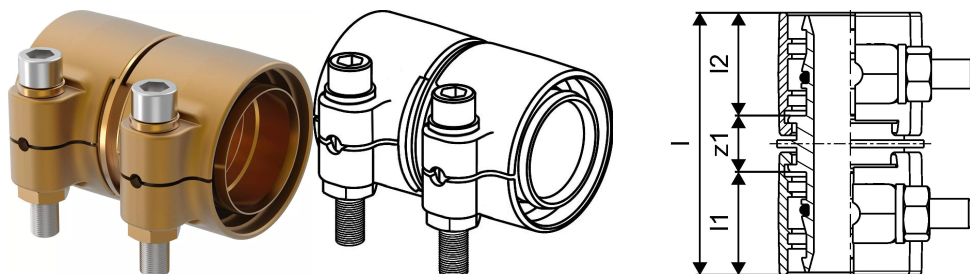

## Uponor Wipex spojka PN6 90x8,2-90x8,2

**1042986**

- Spojka pre PE-Xa alebo PE potrubie
- 6 barov, SDR 11
- DR = mosadz odolná proti odzinkovaniu

## Uponor Wipex spojka PN6 90x8,2-90x8,2

1042986

### Technické informácie

Item no EAN	7331541200844
Item no GTIN	07331541200844
Item no VVS	087882090
RSK no.	2410699
Item no NRF	8360797
Item no LVI	1932107
Položka (merná jednotka)	ks
Dĺžka (l)	142 mm
Dĺžka (l1)	59 mm
Dĺžka (l2)	59 mm
Množstvo balenia 1	1
Množstvo balenia 3	4
Packaging GTIN PL1	06414905400201
Packaging GTIN PL3	06414905400218
Packaging GTIN PL4	06414905400225
Item Unit Length	143
Item Unit Height	95
Item Unit Weight	3,619
Item Unit Width	110