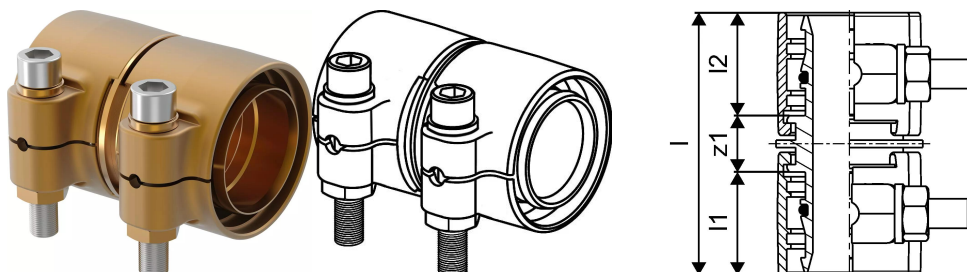

Uponor Wipex spojka PN6 90x8,2-90x8,2

1042986

- Spojka pre PE-Xa alebo PE potrubie
- 6 barov, SDR 11
- DR = mosadz odolná proti odzinkovaniu

O produkte Uponor Wipex spojka PN6

Špecifikácia

- Tvarovky Wipex s mosadze odolné proti korózii, odzinkovaniu podľa DIN EN ISO 6509 s nehrdzavejúcimi oceľovými skrutkami.
- O-krúžkové tesnenie medzi spojkou Wipex a základnými pripojovacími tvarovkami
- Súprava skrutiek pre spojky zahŕňa skrutku so šesťhrannou hlavou z nehrdzavejúcej ocele a maticou a takisto mosadznú podložku
- Dizajn s dopredu otvoreným puzdrom a namontovanou podpernou časťou pre rozmery 63-100 mm.

Aplikácia

- Tvarovky pre potrubné systémy Thermo, Aqua, Quattro, Supra, Supra PLUS a Supra Standard
- Pripojenie vnútorného potrubia z PE-Xa so spojkami s cylindrickým vonkajším závitom
- Max. prevádzková teplota 95 °C

Certifikácia

- Schválenia by mala kontrolovať zodpovedná osoba

Uponor Wipex spojka PN6 90x8,2-90x8,2

1042986

Technické informácie

Item no EAN	7331541200844
Item no GTIN	07331541200844
Item no VVS	087882090
RSK no.	2410699
Item no NRF	8360797
Item no LVI	1932107
Položka (merná jednotka)	ks
Dĺžka (l)	142 mm
Dĺžka (l1)	59 mm
Dĺžka (l2)	59 mm
Množstvo balenia 1	1
Množstvo balenia 3	4
Množstvo balenia 4	180
Packaging GTIN PL1	06414905400201
Packaging GTIN PL3	06414905400218
Packaging GTIN PL4	06414905400225
Item Unit Length	143
Item Unit Height	95
Item Unit Weight	3,619
Item Unit Width	110