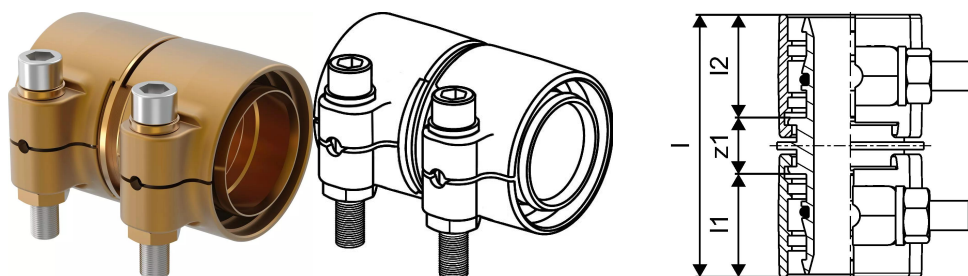

## Uponor Wipex spojka PN6 90x8,2-90x8,2

**1042986**

- Spojka pre PE-Xa alebo PE potrubie
- 6 barov, SDR 11
- DR = mosadz odolná proti odzinkovaniu

## Uponor Wipex spojka PN6 90x8,2-90x8,2

1042986

### Technické informácie

Item no EAN	7331541200844
Item no GTIN	07331541200844
Item no VVS	087882090
RSK no.	2410699
Item no NRF	8360797
Item no LVI	1932107
Položka (merná jednotka)	ks
Dĺžka (l)	142 mm
Dĺžka (l1)	59 mm
Dĺžka (l2)	59 mm
Množstvo balenia 1	1
Množstvo balenia 3	4
Packaging GTIN PL1	06414905400201
Packaging GTIN PL3	06414905400218
Packaging GTIN PL4	06414905400225
Item Unit Length	143
Item Unit Height	95
Item Unit Weight	3,619
Item Unit Width	110