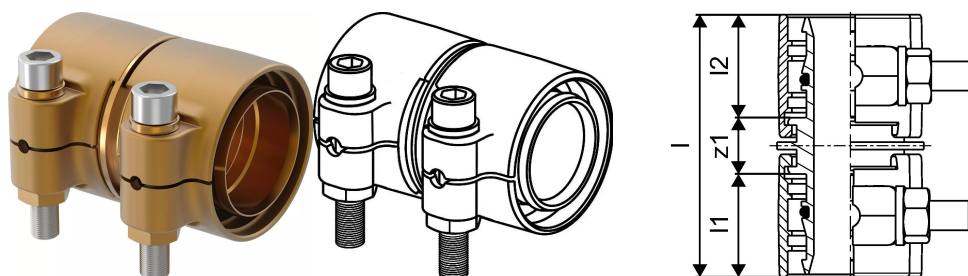

Uponor Wipex spojka PN6 90x8,2-90x8,2

1042986

- Spojka pre PE-Xa alebo PE potrubie
- 6 barov, SDR 11
- DR = mosadz odolná proti odzinkovaniu

O produkte Uponor Wipex spojka PN6

Špecifikácia

- Tvarovky Wipex s mosadze odolné proti korózii, odzinkovaniu podľa DIN EN ISO 6509 s nehrdzavejúcimi oceľovými skrutkami.
- O-krúžkové tesnenie medzi spojkou Wipex a základnými pripojovacími tvarovkami
- Súprava skrutiek pre spojky zahŕňa skrutku so šesťhrannou hlavou z nehrdzavejúcej ocele a maticou a takisto mosadznú podložku
- Dizajn s dopredu otvoreným puzdrom a namontovanou podpernou časťou pre rozmery 63-100 mm.

Aplikácia

- Tvarovky pre potrubné systémy Thermo, Aqua, Quattro, Supra, Supra PLUS a Supra Standard
- Pripojenie vnútorného potrubia z PE-Xa so spojkami s cylindrickým vonkajším závitom
- Max. prevádzková teplota 95 °C

Certifikácia

- Schválenia by mala kontrolovať zodpovedná osoba

Uponor Wipex spojka PN6 90x8,2-90x8,2

1042986

Technické informácie

Item no EAN	7331541200844
Item no GTIN	07331541200844
Item no VVS	087882090
RSK no.	2410699
Item no NRF	8360797
Item no LVI	1932107
Položka (merná jednotka)	ks
Dĺžka (l)	142 mm
Dĺžka (l1)	59 mm
Dĺžka (l2)	59 mm
Množstvo balenia 1	1
Množstvo balenia 3	4
Množstvo balenia 4	180
Packaging GTIN PL1	06414905400201
Packaging GTIN PL3	06414905400218
Packaging GTIN PL4	06414905400225
Item Unit Length	143
Item Unit Height	95
Item Unit Weight	3,619
Item Unit Width	110