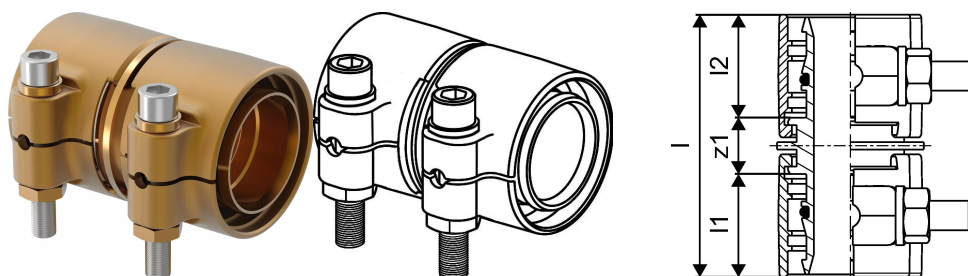

Uponor Wipex spojka PN6 75x6,8-75x6,8

1042985

- Spojka pre PE-Xa alebo PE potrubie
- 6 barov, SDR 11
- DR = mosadz odolná proti odzinkovaniu

O produkte Uponor Wipex spojka PN6

Špecifikácia

- Tvarovky Wipex s mosadze odolné proti korózii, odzinkovaniu podľa DIN EN ISO 6509 s nehrdzavejúcimi oceľovými skrutkami.
- O-krúžkové tesnenie medzi spojkou Wipex a základnými pripojovacími tvarovkami
- Súprava skrutiek pre spojky zahŕňa skrutku so šesťhrannou hlavou z nehrdzavejúcej ocele a maticou a takisto mosadznú podložku
- Dizajn s dopredu otvoreným puzdrom a namontovanou podpernou časťou pre rozmery 63-100 mm.

Aplikácia

- Tvarovky pre potrubné systémy Thermo, Aqua, Quattro, Supra, Supra PLUS a Supra Standard
- Pripojenie vnútorného potrubia z PE-Xa so spojkami s cylindrickým vonkajším závitom
- Max. prevádzková teplota 95 °C

Certifikácia

- Schválenia by mala kontrolovať zodpovedná osoba

Uponor Wipex spojka PN6 75x6,8-75x6,8

1042985

Technické informácie

Item no EAN	7331541200837
Item no GTIN	07331541200837
Item no VVS	087882075
RSK no.	2410698
Item no NRF	8360796
Item no LVI	1932106
Položka (merná jednotka)	ks
Dĺžka (l)	123 mm
Dĺžka (l1)	51 mm
Dĺžka (l2)	51 mm
Množstvo balenia 1	1
Množstvo balenia 3	3
Množstvo balenia 4	240
Packaging GTIN PL1	06414905400171
Packaging GTIN PL3	06414905400188
Packaging GTIN PL4	06414905400195
Item Unit Length	125
Item Unit Height	100
Item Unit Weight	2,331
Item Unit Width	100