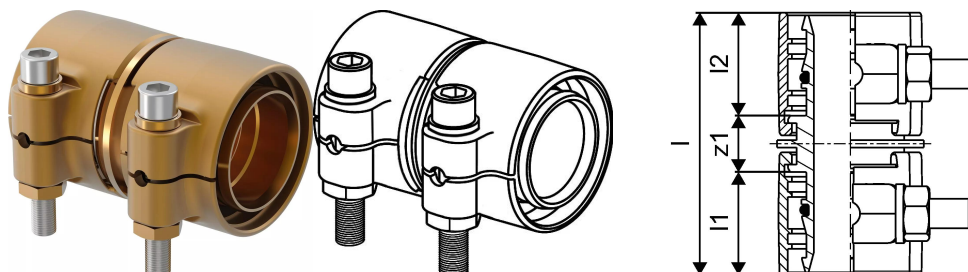

Uponor Wipex spojka PN6 75x6,8-75x6,8

1042985

- Spojka pre PE-Xa alebo PE potrubie
- 6 barov, SDR 11
- DR = mosadz odolná proti odzinkovaniu

O produkte Uponor Wipex spojka PN6

Špecifikácia

- Tvarovky Wipex s mosadze odolné proti korózii, odzinkovaniu podľa DIN EN ISO 6509 s nehrdzavejúcimi oceľovými skrutkami.
- O-krúžkové tesnenie medzi spojkou Wipex a základnými pripojovacími tvarovkami
- Súprava skrutiek pre spojky zahŕňa skrutku so šesťhrannou hlavou z nehrdzavejúcej ocele a maticou a takisto mosadznú podložku
- Dizajn s dopredu otvoreným puzdrom a namontovanou podpernou časťou pre rozmery 63-100 mm.

Aplikácia

- Tvarovky pre potrubné systémy Thermo, Aqua, Quattro, Supra, Supra PLUS a Supra Standard
- Pripojenie vnútorného potrubia z PE-Xa so spojkami s cylindrickým vonkajším závitom
- Max. prevádzková teplota 95 °C

Certifikácia

- Schválenia by mala kontrolovať zodpovedná osoba

Uponor Wipex spojka PN6 75x6,8-75x6,8

1042985

Technické informácie

Item no EAN	7331541200837
Item no GTIN	07331541200837
Item no VVS	087882075
RSK no.	2410698
Item no NRF	8360796
Item no LVI	1932106
Položka (merná jednotka)	ks
Dĺžka (l)	123 mm
Dĺžka (l1)	51 mm
Dĺžka (l2)	51 mm
Množstvo balenia 1	1
Množstvo balenia 3	3
Množstvo balenia 4	240
Packaging GTIN PL1	06414905400171
Packaging GTIN PL3	06414905400188
Packaging GTIN PL4	06414905400195
Item Unit Length	125
Item Unit Height	100
Item Unit Weight	2,331
Item Unit Width	100