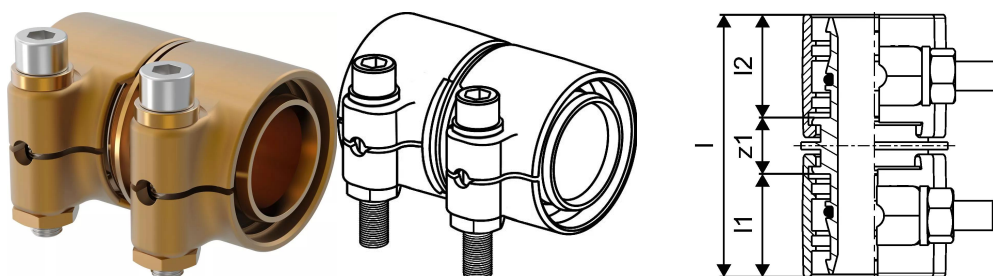

Uponor Wipex spojka PN6 50x4,6-50x4,6

1042984

- Spojka pre PE-Xa alebo PE potrubie
- 6 barov, SDR 11
- DR = mosadz odolná proti odzinkovaniu

O produkte Uponor Wipex spojka PN6

Špecifikácia

- Tvarovky Wipex s mosadze odolné proti korózii, odzinkovaniu podľa DIN EN ISO 6509 s nehrdzavejúcimi oceľovými skrutkami.
- O-krúžkové tesnenie medzi spojkou Wipex a základnými pripojovacími tvarovkami
- Súprava skrutiek pre spojky zahŕňa skrutku so šesťhrannou hlavou z nehrdzavejúcej ocele a maticou a takisto mosadznú podložku
- Dizajn s dopredu otvoreným puzdrom a namontovanou podpernou časťou pre rozmery 63-100 mm.

Aplikácia

- Tvarovky pre potrubné systémy Thermo, Aqua, Quattro, Supra, Supra PLUS a Supra Standard
- Pripojenie vnútorného potrubia z PE-Xa so spojkami s cylindrickým vonkajším závitom
- Max. prevádzková teplota 95 °C

Certifikácia

- Schválenia by mala kontrolovať zodpovedná osoba

Uponor Wipex spojka PN6 50x4,6-50x4,6

1042984

Technické informácie

Item no EAN	7331541200820
Item no GTIN	07331541200820
Item no VVS	087882050
RSK no.	2410696
Item no NRF	8360794
Item no LVI	1932104
Položka (merná jednotka)	ks
Dĺžka (l)	85 mm
Dĺžka (l1)	36 mm
Dĺžka (l2)	36 mm
Množstvo balenia 1	1
Množstvo balenia 3	10
Množstvo balenia 4	600
Packaging GTIN PL1	06414905400140
Packaging GTIN PL3	06414905400157
Packaging GTIN PL4	06414905400164
Item Unit Length	77
Item Unit Height	88
Item Unit Weight	0,938
Item Unit Width	57