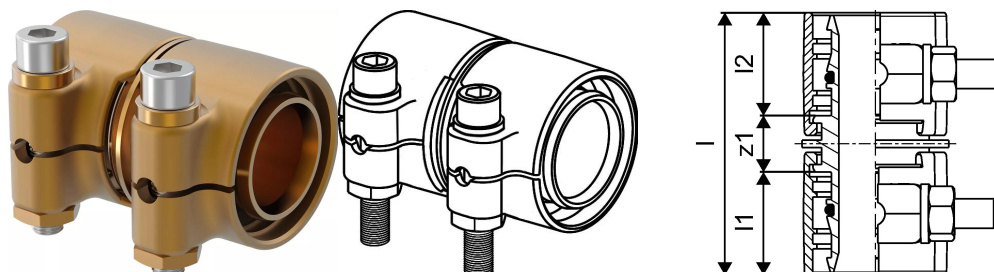

Uponor Wipex spojka PN6 50x4,6-50x4,6

1042984

- Spojka pre PE-Xa alebo PE potrubie
- 6 barov, SDR 11
- DR = mosadz odolná proti odzinkovaniu

O produkte Uponor Wipex spojka PN6

Špecifikácia

- Tvarovky Wipex s mosadze odolné proti korózii, odzinkovaniu podľa DIN EN ISO 6509 s nehrdzavejúcimi oceľovými skrutkami.
- O-krúžkové tesnenie medzi spojkou Wipex a základnými pripojovacími tvarovkami
- Súprava skrutiek pre spojky zahŕňa skrutku so šesťhrannou hlavou z nehrdzavejúcej ocele a maticou a takisto mosadznú podložku
- Dizajn s dopredu otvoreným puzdrom a namontovanou podpernou časťou pre rozmery 63-100 mm.

Aplikácia

- Tvarovky pre potrubné systémy Thermo, Aqua, Quattro, Supra, Supra PLUS a Supra Standard
- Pripojenie vnútorného potrubia z PE-Xa so spojkami s cylindrickým vonkajším závitom
- Max. prevádzková teplota 95 °C

Certifikácia

- Schválenia by mala kontrolovať zodpovedná osoba

Uponor Wipex spojka PN6 50x4,6-50x4,6

1042984

Technické informácie

Item no EAN	7331541200820
Item no GTIN	07331541200820
Item no VVS	087882050
RSK no.	2410696
Item no NRF	8360794
Item no LVI	1932104
Položka (merná jednotka)	ks
Dĺžka (l)	85 mm
Dĺžka (l1)	36 mm
Dĺžka (l2)	36 mm
Množstvo balenia 1	1
Množstvo balenia 3	10
Množstvo balenia 4	600
Packaging GTIN PL1	06414905400140
Packaging GTIN PL3	06414905400157
Packaging GTIN PL4	06414905400164
Item Unit Length	77
Item Unit Height	88
Item Unit Weight	0,938
Item Unit Width	57