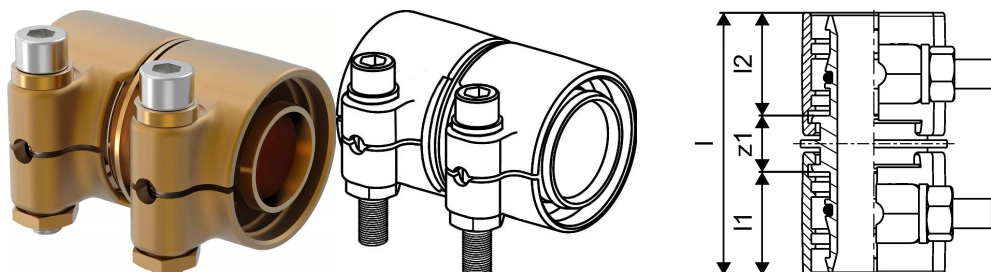

Uponor Wipex spojka PN10 50x6,9-50x6,9

1042983

- Spojka pre PE-Xa alebo PE potrubie
- 10 barov, SDR 7,4
- DR = mosadz odolná proti odzinkovaniu

O produkte Uponor Wipex spojka PN10

Špecifikácia

- Tvarovky Wipex s mosadze odolné proti korózii, odzinkovaniu podľa DIN EN ISO 6509 s nehrdzavejúcimi oceľovými skrutkami.
- O-krúžkové tesnenie medzi spojkou Wipex a základnými pripojovacími tvarovkami
- Súprava skrutiek pre spojky zahŕňa skrutku so šesťhrannou hlavou z nehrdzavejúcej ocele a maticou a takisto mosadznú podložku
- Dizajn s dopredu otvoreným puzdrom a namontovanou podpernou časťou pre rozmery 63-100 mm.

Aplikácia

- Tvarovky pre potrubné systémy Thermo, Aqua, Quattro, Supra, Supra PLUS a Supra Standard
- Pripojenie vnútorného potrubia z PE-Xa so spojkami s cylindrickým vonkajším závitom
- Max. prevádzková teplota 95 °C

Certifikácia

- Schválenia by mala kontrolovať zodpovedná osoba

Uponor Wipex spojka PN10 50x6,9-50x6,9

1042983

Technické informácie

Item no EAN	7331541200813
Item no GTIN	07331541200813
Item no VVS	087882150
RSK no.	2410691
Item no NRF	8360784
Item no LVI	1932111
Položka (merná jednotka)	ks
Dĺžka (l)	86 mm
Dĺžka (l1)	37 mm
Dĺžka (l2)	36 mm
Množstvo balenia 1	1
Množstvo balenia 3	10
Množstvo balenia 4	600
Packaging GTIN PL1	06414905400119
Packaging GTIN PL3	06414905400126
Packaging GTIN PL4	06414905400133
Item Unit Length	74
Item Unit Height	82
Item Unit Weight	0,935
Item Unit Width	55