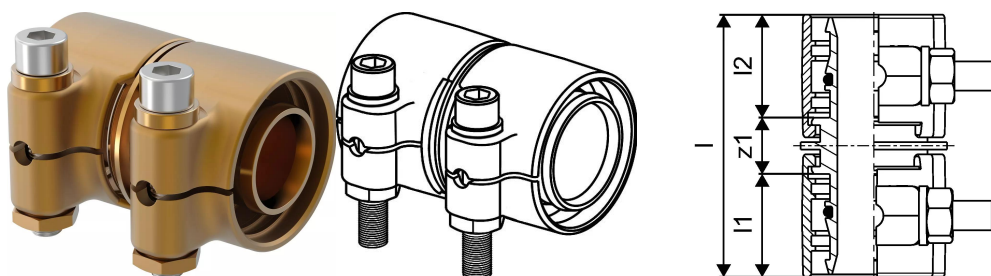

Uponor Wipex spojka PN10 50x6,9-50x6,9

1042983

- Spojka pre PE-Xa alebo PE potrubie
- 10 barov, SDR 7,4
- DR = mosadz odolná proti odzinkovaniu

O produkte Uponor Wipex spojka PN10

Špecifikácia

- Tvarovky Wipex s mosadze odolné proti korózii, odzinkovaniu podľa DIN EN ISO 6509 s nehrdzavejúcimi oceľovými skrutkami.
- O-krúžkové tesnenie medzi spojkou Wipex a základnými pripojovacími tvarovkami
- Súprava skrutiek pre spojky zahŕňa skrutku so šesťhrannou hlavou z nehrdzavejúcej ocele a maticou a takisto mosadznú podložku
- Dizajn s dopredu otvoreným puzdrom a namontovanou podpernou časťou pre rozmery 63-100 mm.

Aplikácia

- Tvarovky pre potrubné systémy Thermo, Aqua, Quattro, Supra, Supra PLUS a Supra Standard
- Pripojenie vnútorného potrubia z PE-Xa so spojkami s cylindrickým vonkajším závitom
- Max. prevádzková teplota 95 °C

Certifikácia

- Schválenia by mala kontrolovať zodpovedná osoba

Uponor Wipex spojka PN10 50x6,9-50x6,9

1042983

Technické informácie

Item no EAN	7331541200813
Item no GTIN	07331541200813
Item no VVS	087882150
RSK no.	2410691
Item no NRF	8360784
Item no LVI	1932111
Položka (merná jednotka)	ks
Dĺžka (l)	86 mm
Dĺžka (l1)	37 mm
Dĺžka (l2)	36 mm
Množstvo balenia 1	1
Množstvo balenia 3	10
Množstvo balenia 4	600
Packaging GTIN PL1	06414905400119
Packaging GTIN PL3	06414905400126
Packaging GTIN PL4	06414905400133
Item Unit Length	74
Item Unit Height	82
Item Unit Weight	0,935
Item Unit Width	55