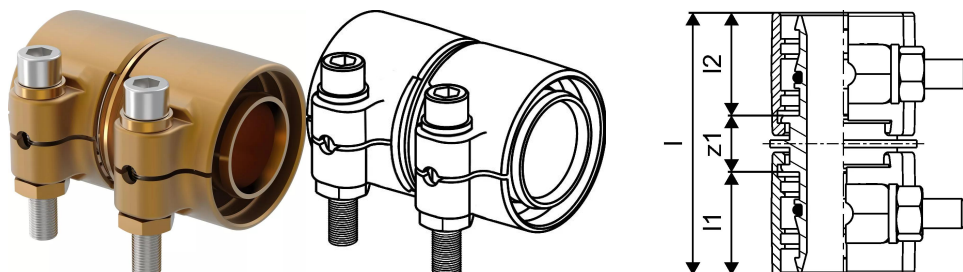

Uponor Wipex spojka PN10 63x8,6-63x8,6

1042982

- Spojka pre PE-Xa alebo PE potrubie
- 10 barov, SDR 7,4
- DR = mosadz odolná proti odzinkovaniu

O produkte Uponor Wipex spojka PN10

Špecifikácia

- Tvarovky Wipex s mosadze odolné proti korózii, odzinkovaniu podľa DIN EN ISO 6509 s nehrdzavejúcimi oceľovými skrutkami.
- O-krúžkové tesnenie medzi spojkou Wipex a základnými pripojovacími tvarovkami
- Súprava skrutiek pre spojky zahŕňa skrutku so šesťhrannou hlavou z nehrdzavejúcej ocele a maticou a takisto mosadznú podložku
- Dizajn s dopredu otvoreným puzdrom a namontovanou podpernou časťou pre rozmery 63-100 mm.

Aplikácia

- Tvarovky pre potrubné systémy Thermo, Aqua, Quattro, Supra, Supra PLUS a Supra Standard
- Pripojenie vnútorného potrubia z PE-Xa so spojkami s cylindrickým vonkajším závitom
- Max. prevádzková teplota 95 °C

Certifikácia

- Schválenia by mala kontrolovať zodpovedná osoba

Uponor Wipex spojka PN10 63x8,6-63x8,6

1042982

Technické informácie

Item no EAN	7331541200806
Item no GTIN	07331541200806
Item no VVS	087882163
RSK no.	2410692
Item no NRF	8360785
Item no LVI	1932112
Položka (merná jednotka)	ks
Dĺžka (l)	106 mm
Dĺžka (l1)	47 mm
Dĺžka (l2)	46 mm
Množstvo balenia 1	1
Množstvo balenia 3	4
Množstvo balenia 4	300
Packaging GTIN PL1	06414905400089
Packaging GTIN PL3	06414905400096
Packaging GTIN PL4	06414905400102
Item Unit Length	90
Item Unit Height	107
Item Unit Weight	1,546
Item Unit Width	67