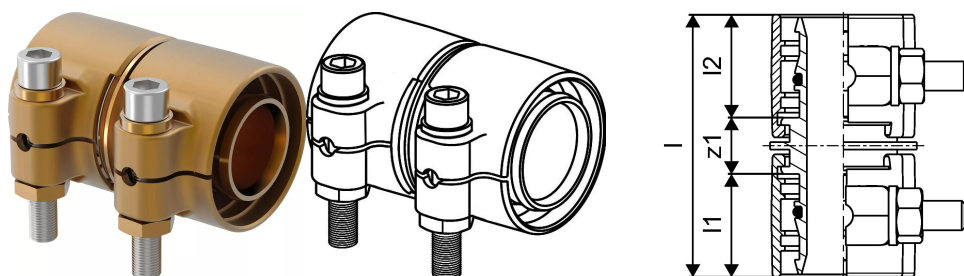

Uponor Wipex spojka PN10 63x8,6-63x8,6

1042982

- Spojka pre PE-Xa alebo PE potrubie
- 10 barov, SDR 7,4
- DR = mosadz odolná proti odzinkovaniu

O produkte Uponor Wipex spojka PN10

Špecifikácia

- Tvarovky Wipex s mosadze odolné proti korózii, odzinkovaniu podľa DIN EN ISO 6509 s nehrdzavejúcimi oceľovými skrutkami.
- O-krúžkové tesnenie medzi spojkou Wipex a základnými pripojovacími tvarovkami
- Súprava skrutiek pre spojky zahŕňa skrutku so šesťhrannou hlavou z nehrdzavejúcej ocele a maticou a takisto mosadznú podložku
- Dizajn s dopredu otvoreným puzdrom a namontovanou podpernou časťou pre rozmery 63-100 mm.

Aplikácia

- Tvarovky pre potrubné systémy Thermo, Aqua, Quattro, Supra, Supra PLUS a Supra Standard
- Pripojenie vnútorného potrubia z PE-Xa so spojkami s cylindrickým vonkajším závitom
- Max. prevádzková teplota 95 °C

Certifikácia

- Schválenia by mala kontrolovať zodpovedná osoba

Uponor Wipex spojka PN10 63x8,6-63x8,6

1042982

Technické informácie

Item no EAN	7331541200806
Item no GTIN	07331541200806
Item no VVS	087882163
RSK no.	2410692
Item no NRF	8360785
Item no LVI	1932112
Položka (merná jednotka)	ks
Dĺžka (l)	106 mm
Dĺžka (l1)	47 mm
Dĺžka (l2)	46 mm
Množstvo balenia 1	1
Množstvo balenia 3	4
Množstvo balenia 4	300
Packaging GTIN PL1	06414905400089
Packaging GTIN PL3	06414905400096
Packaging GTIN PL4	06414905400102
Item Unit Length	90
Item Unit Height	107
Item Unit Weight	1,546
Item Unit Width	67