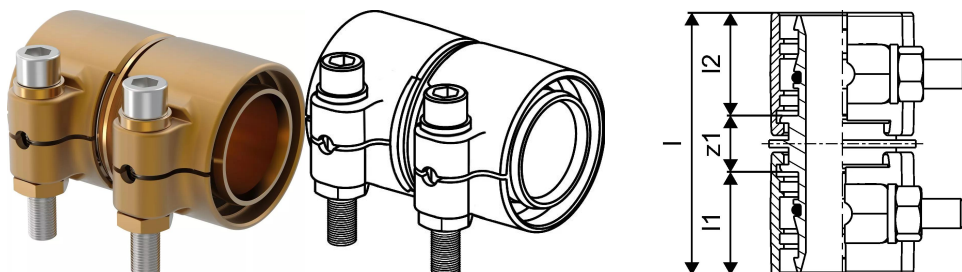

Uponor Wipex spojka PN6 63x5,8-63x5,8

1042981

- Spojka pre PE-Xa alebo PE potrubie
- 6 barov, SDR 11
- DR = mosadz odolná proti odzinkovaniu

O produkte Uponor Wipex spojka PN6

Špecifikácia

- Tvarovky Wipex s mosadze odolné proti korózii, odzinkovaniu podľa DIN EN ISO 6509 s nehrdzavejúcimi ocelovými skrutkami.
- O-krúžkové tesnenie medzi spojkou Wipex a základnými pripojovacími tvarovkami
- Súprava skrutiek pre spojky zahŕňa skrutku so šesťhrannou hlavou z nehrdzavejúcej ocele a maticou a takisto mosadznú podložku
- Dizajn s dopredu otvoreným puzdrom a namontovanou podpernou časťou pre rozmery 63-100 mm.

Aplikácia

- Tvarovky pre potrubné systémy Thermo, Aqua, Quattro, Supra, Supra PLUS a Supra Standard
- Pripojenie vnútorného potrubia z PE-Xa so spojkami s cylindrickým vonkajším závitom
- Max. prevádzková teplota 95 °C

Certifikácia

- Schválenia by mala kontrolovať zodpovedná osoba

Uponor Wipex spojka PN6 63x5,8-63x5,8

1042981

Technické informácie

Item no EAN	7331541200790
Item no GTIN	07331541200790
Item no VVS	087882063
RSK no.	2410697
Item no NRF	8360795
Item no LVI	1932105
Položka (merná jednotka)	ks
Dĺžka (l)	105 mm
Dĺžka (l1)	46 mm
Dĺžka (l2)	46 mm
Množstvo balenia 1	1
Množstvo balenia 3	5
Množstvo balenia 4	300
Packaging GTIN PL1	06414905400058
Packaging GTIN PL3	06414905400065
Packaging GTIN PL4	06414905400072
Item Unit Length	85
Item Unit Height	110
Item Unit Weight	1,501
Item Unit Width	77