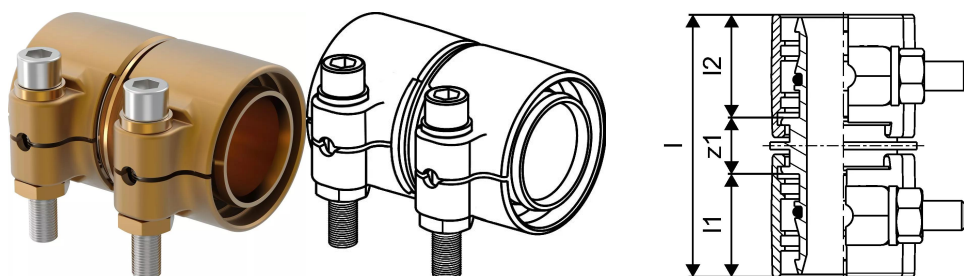

Uponor Wipex spojka PN6 63x5,8-63x5,8

1042981

- Spojka pre PE-Xa alebo PE potrubie
- 6 barov, SDR 11
- DR = mosadz odolná proti odzinkovaniu

O produkte Uponor Wipex spojka PN6

Špecifikácia

- Tvarovky Wipex s mosadze odolné proti korózii, odzinkovaniu podľa DIN EN ISO 6509 s nehrdzavejúcimi ocelovými skrutkami.
- O-krúžkové tesnenie medzi spojkou Wipex a základnými pripojovacími tvarovkami
- Súprava skrutiek pre spojky zahŕňa skrutku so šesťhrannou hlavou z nehrdzavejúcej ocele a maticou a takisto mosadznú podložku
- Dizajn s dopredu otvoreným puzdrom a namontovanou podpernou časťou pre rozmery 63-100 mm.

Aplikácia

- Tvarovky pre potrubné systémy Thermo, Aqua, Quattro, Supra, Supra PLUS a Supra Standard
- Pripojenie vnútorného potrubia z PE-Xa so spojkami s cylindrickým vonkajším závitom
- Max. prevádzková teplota 95 °C

Certifikácia

- Schválenia by mala kontrolovať zodpovedná osoba

Uponor Wipex spojka PN6 63x5,8-63x5,8

1042981

Technické informácie

Item no EAN	7331541200790
Item no GTIN	07331541200790
Item no VVS	087882063
RSK no.	2410697
Item no NRF	8360795
Item no LVI	1932105
Položka (merná jednotka)	ks
Dĺžka (l)	105 mm
Dĺžka (l1)	46 mm
Dĺžka (l2)	46 mm
Množstvo balenia 1	1
Množstvo balenia 3	5
Množstvo balenia 4	300
Packaging GTIN PL1	06414905400058
Packaging GTIN PL3	06414905400065
Packaging GTIN PL4	06414905400072
Item Unit Length	85
Item Unit Height	110
Item Unit Weight	1,501
Item Unit Width	77