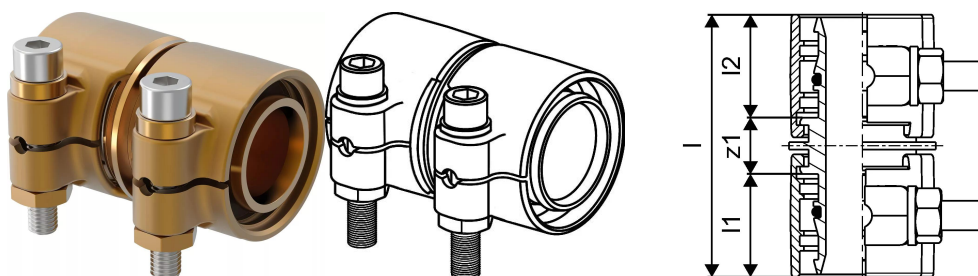

Uponor Wipex spojka PN6 40x3,7-40x3,7

1042980

- Spojka pre PE-Xa alebo PE potrubie
- 6 barov, SDR 11
- DR = mosadz odolná proti odzinkovaniu

O produkte Uponor Wipex spojka PN6

Špecifikácia

- Tvarovky Wipex s mosadze odolné proti korózii, odzinkovaniu podľa DIN EN ISO 6509 s nehrdzavejúcimi oceľovými skrutkami.
- O-krúžkové tesnenie medzi spojkou Wipex a základnými pripojovacími tvarovkami
- Súprava skrutiek pre spojky zahŕňa skrutku so šesťhrannou hlavou z nehrdzavejúcej ocele a maticou a takisto mosadznú podložku
- Dizajn s dopredu otvoreným puzdrom a namontovanou podpernou časťou pre rozmery 63-100 mm.

Aplikácia

- Tvarovky pre potrubné systémy Thermo, Aqua, Quattro, Supra, Supra PLUS a Supra Standard
- Pripojenie vnútorného potrubia z PE-Xa so spojkami s cylindrickým vonkajším závitom
- Max. prevádzková teplota 95 °C

Certifikácia

- Schválenia by mala kontrolovať zodpovedná osoba

Uponor Wipex spojka PN6 40x3,7-40x3,7

1042980

Technické informácie

Item no EAN	7331541200783
Item no GTIN	07331541200783
Item no VVS	087882040
RSK no.	2410695
Item no NRF	8360793
Item no LVI	1932103
Položka (merná jednotka)	ks
Dĺžka (l)	71 mm
Dĺžka (l1)	29 mm
Dĺžka (l2)	29 mm
Množstvo balenia 1	1
Množstvo balenia 3	15
Množstvo balenia 4	1440
Packaging GTIN PL1	06414905400027
Packaging GTIN PL3	06414905400034
Packaging GTIN PL4	06414905400041
Item Unit Length	60
Item Unit Height	77
Item Unit Weight	0,538
Item Unit Width	46