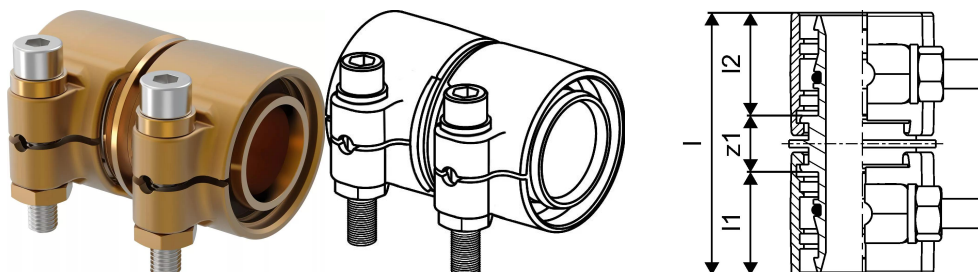

Uponor Wipex spojka PN6 40x3,7-40x3,7

1042980

- Spojka pre PE-Xa alebo PE potrubie
- 6 barov, SDR 11
- DR = mosadz odolná proti odzinkovaniu

O produkte Uponor Wipex spojka PN6

Špecifikácia

- Tvarovky Wipex s mosadze odolné proti korózii, odzinkovaniu podľa DIN EN ISO 6509 s nehrdzavejúcimi oceľovými skrutkami.
- O-krúžkové tesnenie medzi spojkou Wipex a základnými pripojovacími tvarovkami
- Súprava skrutiek pre spojky zahŕňa skrutku so šesťhrannou hlavou z nehrdzavejúcej ocele a maticou a takisto mosadznú podložku
- Dizajn s dopredu otvoreným puzdrom a namontovanou podpernou časťou pre rozmery 63-100 mm.

Aplikácia

- Tvarovky pre potrubné systémy Thermo, Aqua, Quattro, Supra, Supra PLUS a Supra Standard
- Pripojenie vnútorného potrubia z PE-Xa so spojkami s cylindrickým vonkajším závitom
- Max. prevádzková teplota 95 °C

Certifikácia

- Schválenia by mala kontrolovať zodpovedná osoba

Uponor Wipex spojka PN6 40x3,7-40x3,7

1042980

Technické informácie

Item no EAN	7331541200783
Item no GTIN	07331541200783
Item no VVS	087882040
RSK no.	2410695
Item no NRF	8360793
Item no LVI	1932103
Položka (merná jednotka)	ks
Dĺžka (l)	71 mm
Dĺžka (l1)	29 mm
Dĺžka (l2)	29 mm
Množstvo balenia 1	1
Množstvo balenia 3	15
Množstvo balenia 4	1440
Packaging GTIN PL1	06414905400027
Packaging GTIN PL3	06414905400034
Packaging GTIN PL4	06414905400041
Item Unit Length	60
Item Unit Height	77
Item Unit Weight	0,538
Item Unit Width	46