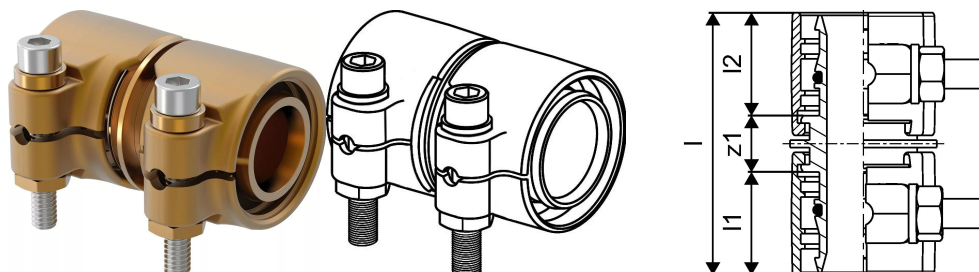

Uponor Wipex spojka PN6 32x2,9-32x2,9

1042973

- Spojka pre PE-Xa alebo PE potrubie
- 6 barov, SDR 11
- DR = mosadz odolná proti odzinkovaniu

O produkte Uponor Wipex spojka PN6

Špecifikácia

- Tvarovky Wipex s mosadze odolné proti korózii, odzinkovaniu podľa DIN EN ISO 6509 s nehrdzavejúcimi oceľovými skrutkami.
- O-krúžkové tesnenie medzi spojkou Wipex a základnými pripojovacími tvarovkami
- Súprava skrutiek pre spojky zahŕňa skrutku so šesťhrannou hlavou z nehrdzavejúcej ocele a maticou a takisto mosadznú podložku
- Dizajn s dopredu otvoreným puzdrom a namontovanou podpernou časťou pre rozmery 63-100 mm.

Aplikácia

- Tvarovky pre potrubné systémy Thermo, Aqua, Quattro, Supra, Supra PLUS a Supra Standard
- Pripojenie vnútorného potrubia z PE-Xa so spojkami s cylindrickým vonkajším závitom
- Max. prevádzková teplota 95 °C

Certifikácia

- Schválenia by mala kontrolovať zodpovedná osoba

Uponor Wipex spojka PN6 32x2,9-32x2,9

1042973

Technické informácie

Item no EAN	7331541200752
Item no GTIN	07331541200752
Item no VVS	087882032
RSK no.	2410694
Item no NRF	8360792
Item no LVI	1932102
Položka (merná jednotka)	ks
Dĺžka (l)	63 mm
Dĺžka (l1)	26 mm
Dĺžka (l2)	26 mm
Množstvo balenia 1	1
Množstvo balenia 3	25
Množstvo balenia 4	1800
Packaging GTIN PL1	06414905299935
Packaging GTIN PL3	06414905299942
Packaging GTIN PL4	06414905299959
Item Unit Length	48
Item Unit Height	31
Item Unit Weight	0,338
Item Unit Width	75