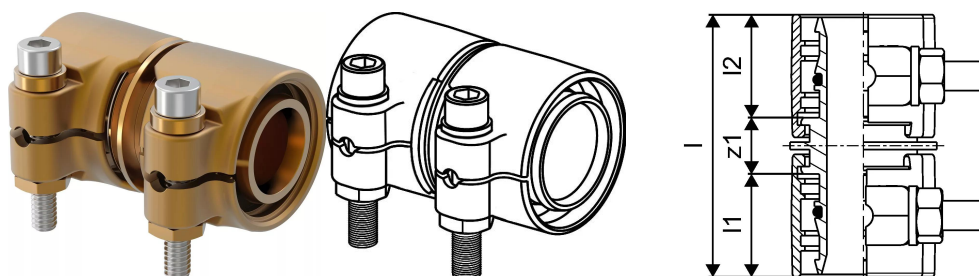

Uponor Wipex spojka PN6 32x2,9-32x2,9

1042973

- Spojka pre PE-Xa alebo PE potrubie
- 6 barov, SDR 11
- DR = mosadz odolná proti odzinkovaniu

O produkte Uponor Wipex spojka PN6

Špecifikácia

- Tvarovky Wipex s mosadze odolné proti korózii, odzinkovaniu podľa DIN EN ISO 6509 s nehrdzavejúcimi oceľovými skrutkami.
- O-krúžkové tesnenie medzi spojkou Wipex a základnými pripojovacími tvarovkami
- Súprava skrutiek pre spojky zahŕňa skrutku so šesťhrannou hlavou z nehrdzavejúcej ocele a maticou a takisto mosadznú podložku
- Dizajn s dopredu otvoreným puzdrom a namontovanou podpernou časťou pre rozmery 63-100 mm.

Aplikácia

- Tvarovky pre potrubné systémy Thermo, Aqua, Quattro, Supra, Supra PLUS a Supra Standard
- Pripojenie vnútorného potrubia z PE-Xa so spojkami s cylindrickým vonkajším závitom
- Max. prevádzková teplota 95 °C

Certifikácia

- Schválenia by mala kontrolovať zodpovedná osoba

Uponor Wipex spojka PN6 32x2,9-32x2,9

1042973

Technické informácie

Item no EAN	7331541200752
Item no GTIN	07331541200752
Item no VVS	087882032
RSK no.	2410694
Item no NRF	8360792
Item no LVI	1932102
Položka (merná jednotka)	ks
Dĺžka (l)	63 mm
Dĺžka (l1)	26 mm
Dĺžka (l2)	26 mm
Množstvo balenia 1	1
Množstvo balenia 3	25
Množstvo balenia 4	1800
Packaging GTIN PL1	06414905299935
Packaging GTIN PL3	06414905299942
Packaging GTIN PL4	06414905299959
Item Unit Length	48
Item Unit Height	31
Item Unit Weight	0,338
Item Unit Width	75