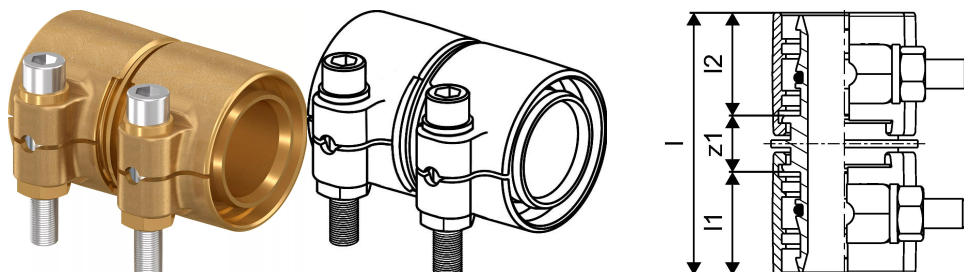

Uponor Wipex spojka PN6 25x2,3-25x2,3

1042972

- Spojka pre PE-Xa alebo PE potrubie
- 6 barov, SDR 11
- DR = mosadz odolná proti odzinkovaniu

Uponor Wipex spojka PN6 25x2,3-25x2,3

1042972

Technické informácie

Item no EAN	7331541200745
Item no GTIN	07331541200745
Item no VVS	087882025
RSK no.	2410693
Item no NRF	8360791
Item no LVI	1932101
Položka (merná jednotka)	ks
Dĺžka (I)	54 mm
Dĺžka (I1)	21 mm
Dĺžka (I2)	21 mm
Množstvo balenia 1	1
Množstvo balenia 3	30
Packaging GTIN PL1	06414905299904
Packaging GTIN PL3	06414905299911
Packaging GTIN PL4	06414905299928
Item Unit Length	54
Item Unit Height	43
Item Unit Weight	0,184
Item Unit Width	40