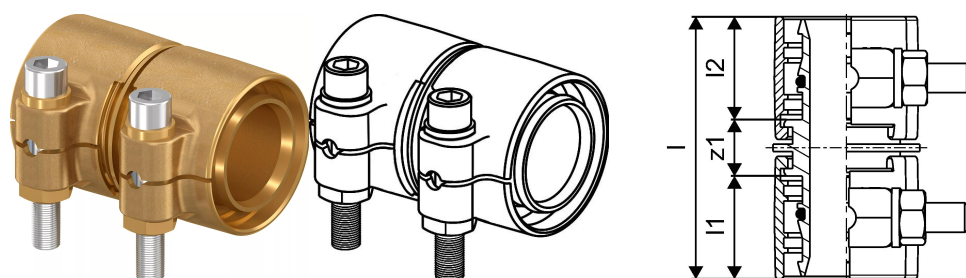

Uponor Wipex spojka PN6 25x2,3-25x2,3

1042972

- Spojka pre PE-Xa alebo PE potrubie
- 6 barov, SDR 11
- DR = mosadz odolná proti odzinkovaniu

Uponor Wipex spojka PN6 25x2,3-25x2,3

1042972

Technické informácie

Item no EAN	7331541200745
Item no GTIN	07331541200745
Item no VVS	087882025
RSK no.	2410693
Item no NRF	8360791
Item no LVI	1932101
Položka (merná jednotka)	ks
Dĺžka (I)	54 mm
Dĺžka (I1)	21 mm
Dĺžka (I2)	21 mm
Množstvo balenia 1	1
Množstvo balenia 3	30
Packaging GTIN PL1	06414905299904
Packaging GTIN PL3	06414905299911
Packaging GTIN PL4	06414905299928
Item Unit Length	54
Item Unit Height	43
Item Unit Weight	0,184
Item Unit Width	40