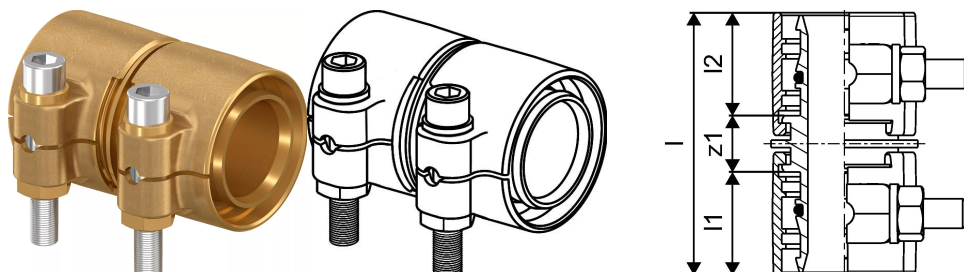

Uponor Wipex spojka PN10 25x3,5-25x3,5

1042970

- Spojka pre PE-Xa alebo PE potrubie
- 10 barov, SDR 7,4
- DR = mosadz odolná proti odzinkovaniu

O produkte Uponor Wipex spojka PN10

Špecifikácia

- Tvarovky Wipex s mosadze odolné proti korózii, odzinkovaniu podľa DIN EN ISO 6509 s nehrdzavejúcimi oceľovými skrutkami.
- O-krúžkové tesnenie medzi spojkou Wipex a základnými pripojovacími tvarovkami
- Súprava skrutiek pre spojky zahŕňa skrutku so šesťhrannou hlavou z nehrdzavejúcej ocele a maticou a takisto mosadznú podložku
- Dizajn s dopredu otvoreným puzdrom a namontovanou podpernou časťou pre rozmery 63-100 mm.

Aplikácia

- Tvarovky pre potrubné systémy Thermo, Aqua, Quattro, Supra, Supra PLUS a Supra Standard
- Pripojenie vnútorného potrubia z PE-Xa so spojkami s cylindrickým vonkajším závitom
- Max. prevádzková teplota 95 °C

Certifikácia

- Schválenia by mala kontrolovať zodpovedná osoba

Uponor Wipex spojka PN10 25x3,5-25x3,5

1042970

Technické informácie

Item no EAN	7331541200738
Item no GTIN	07331541200738
Item no VVS	087882125
RSK no.	1883174
Item no NRF	8360781
Item no LVI	1932113
Položka (merná jednotka)	ks
Dĺžka (l)	54 mm
Dĺžka (l1)	21 mm
Dĺžka (l2)	21 mm
Množstvo balenia 1	1
Množstvo balenia 3	40
Množstvo balenia 4	4200
Packaging GTIN PL1	06414905299874
Packaging GTIN PL3	06414905299881
Packaging GTIN PL4	06414905299898
Item Unit Length	53
Item Unit Height	41
Item Unit Weight	0,176
Item Unit Width	39