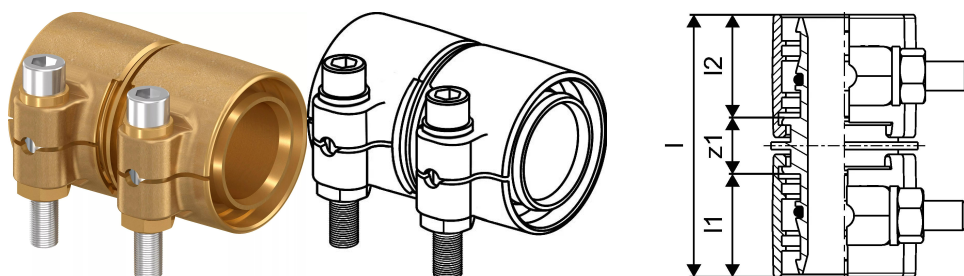

Uponor Wipex spojka PN10 25x3,5-25x3,5

1042970

- Spojka pre PE-Xa alebo PE potrubie
- 10 barov, SDR 7,4
- DR = mosadz odolná proti odzinkovaniu

O produkte Uponor Wipex spojka PN10

Špecifikácia

- Tvarovky Wipex s mosadze odolné proti korózii, odzinkovaniu podľa DIN EN ISO 6509 s nehrdzavejúcimi oceľovými skrutkami.
- O-krúžkové tesnenie medzi spojkou Wipex a základnými pripojovacími tvarovkami
- Súprava skrutiek pre spojky zahŕňa skrutku so šesťhrannou hlavou z nehrdzavejúcej ocele a maticou a takisto mosadznú podložku
- Dizajn s dopredu otvoreným puzdrom a namontovanou podpernou časťou pre rozmery 63-100 mm.

Aplikácia

- Tvarovky pre potrubné systémy Thermo, Aqua, Quattro, Supra, Supra PLUS a Supra Standard
- Pripojenie vnútorného potrubia z PE-Xa so spojkami s cylindrickým vonkajším závitom
- Max. prevádzková teplota 95 °C

Certifikácia

- Schválenia by mala kontrolovať zodpovedná osoba

Uponor Wipex spojka PN10 25x3,5-25x3,5

1042970

Technické informácie

Item no EAN	7331541200738
Item no GTIN	07331541200738
Item no VVS	087882125
RSK no.	1883174
Item no NRF	8360781
Item no LVI	1932113
Položka (merná jednotka)	ks
Dĺžka (l)	54 mm
Dĺžka (l1)	21 mm
Dĺžka (l2)	21 mm
Množstvo balenia 1	1
Množstvo balenia 3	40
Množstvo balenia 4	4200
Packaging GTIN PL1	06414905299874
Packaging GTIN PL3	06414905299881
Packaging GTIN PL4	06414905299898
Item Unit Length	53
Item Unit Height	41
Item Unit Weight	0,176
Item Unit Width	39