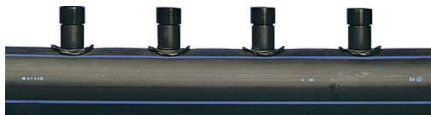

Uponor Meltaway rozdeľovač, 1 výstup 110 1x40 c/c150 6m

1033645

- Jednoduchý rozdeľovač

O produkte Uponor Meltaway rozdeľovač, 1 výstup

Špecifikácia

- systém pre rozmrazovanie snehu a ľadu
- Vyrobené z polyetylénových rúr s vysokou hustotou (HDPE)
- Vybavené kompaktnými zváranými spojkami otočenými do dvoch smerov, ktoré zvierajú vzájomný uhol 120 °

Aplikácia

- ohrev vonkajšieho povrchu
- rozmrazovanie snehu a ľadu

Uponor Meltaway rozdeľovač, 1 výstup 110 1x40 c/c150 6m

1033645

Technické informácie

Item no EAN	7321500022372
Item no GTIN	07321500022372
Item no VVS	087609111
Item no NRF	8601818
Položka (merná jednotka)	ks
Množstvo balenia 1	1
Packaging GTIN PL1	06414905439980
Item Unit Length	6000
Item Unit Height	160
Item Unit Weight	15
Item Unit Width	160