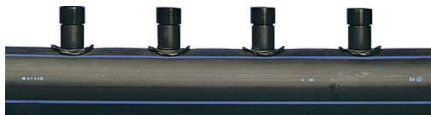

Uponor Meltaway rozdeľovač, 1 výstup 75 1x40 c/c150 6m

1033640

- Jednoduchý rozdeľovač

O produkte Uponor Meltaway rozdeľovač, 1 výstup

Špecifikácia

- systém pre rozmrazovanie snehu a ľadu
- Vyrobené z polyetylénových rúr s vysokou hustotou (HDPE)
- Vybavené kompaktnými zváranými spojkami otočenými do dvoch smerov, ktoré zvierajú vzájomný uhol 120 °

Aplikácia

- ohrev vonkajšieho povrchu
- rozmrazovanie snehu a ľadu

Uponor Meltaway rozdeľovač, 1 výstup 75 1x40 c/c150 6m

1033640

Technické informácie

Item no EAN	7321500017156
Item no GTIN	07321500017156
Item no VVS	087609107
Item no NRF	8601817
Položka (merná jednotka)	ks
Množstvo balenia 1	1
Packaging GTIN PL1	06414905439973
Item Unit Length	6000
Item Unit Height	75
Item Unit Weight	11,4
Item Unit Width	137