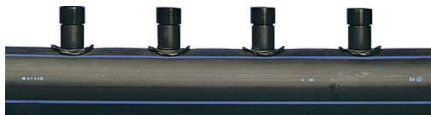

Uponor Meltaway rozdeľovač, 1 výstup 160 1x10 c/c600 6m

1033639

- Jednoduchý rozdeľovač

O produkte Uponor Meltaway rozdeľovač, 1 výstup

Špecifikácia

- systém pre rozmrazovanie snehu a ľadu
- Vyrobené z polyetylénových rúr s vysokou hustotou (HDPE)
- Vybavené kompaktnými zváranými spojkami otočenými do dvoch smerov, ktoré zvierajú vzájomný uhol 120 °

Aplikácia

- ohrev vonkajšieho povrchu
- rozmrazovanie snehu a ľadu

Uponor Meltaway rozdeľovač, 1 výstup 160 1x10 c/c600 6m

1033639

Technické informácie

Item no EAN	7321500017149
Item no GTIN	07321500017149
Item no VVS	087609016
Položka (merná jednotka)	ks
Množstvo balenia 4	1
Packaging GTIN PL2	06414905442379
Item Unit Length	6000
Item Unit Height	160
Item Unit Weight	26,5
Item Unit Width	137