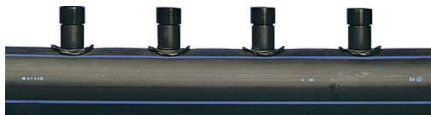

Uponor Meltaway rozdeľovač, 1 výstup 160 1x12 c/c500 6m

1033633

- Jednoduchý rozdeľovač

O produkte Uponor Meltaway rozdeľovač, 1 výstup

Špecifikácia

- systém pre rozmrazovanie snehu a ľadu
- Vyrobené z polyetylénových rúr s vysokou hustotou (HDPE)
- Vybavené kompaktnými zváranými spojkami otočenými do dvoch smerov, ktoré zvierajú vzájomný uhol 120 °

Aplikácia

- ohrev vonkajšieho povrchu
- rozmrazovanie snehu a ľadu

Uponor Meltaway rozdeľovač, 1 výstup 160 1x12 c/c500 6m

1033633

Technické informácie

Item no EAN	7321500017101
Item no GTIN	07321500017101
Item no VVS	087609216
Položka (merná jednotka)	ks
Množstvo balenia 1	1
Packaging GTIN PL1	06414905439942
Item Unit Length	6000
Item Unit Height	160
Item Unit Weight	29
Item Unit Width	160