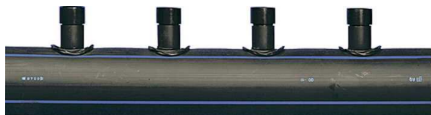

Uponor Meltaway rozdeľovač, 1 výstup 110 1x12 c/c500 6m

1033632

- Jednoduchý rozdeľovač

O produkte Uponor Meltaway rozdeľovač, 1 výstup

Špecifikácia

- systém pre rozmrazovanie snehu a ľadu
- Vyrobené z polyetylénových rúr s vysokou hustotou (HDPE)
- Vybavené kompaktnými zváranými spojkami otočenými do dvoch smerov, ktoré zvierajú vzájomný uhol 120 °

Aplikácia

- ohrev vonkajšieho povrchu
- rozmrazovanie snehu a ľadu

Uponor Meltaway rozdeľovač, 1 výstup 110 1x12 c/c500 6m

1033632

Technické informácie

Item no EAN	7321500017095
Item no GTIN	07321500017095
Item no VVS	087609211
Item no NRF	8601814
Položka (merná jednotka)	ks
Množstvo balenia 1	1
Packaging GTIN PL1	06414905439935
Item Unit Length	110
Item Unit Height	110
Item Unit Weight	13,2
Item Unit Width	6000