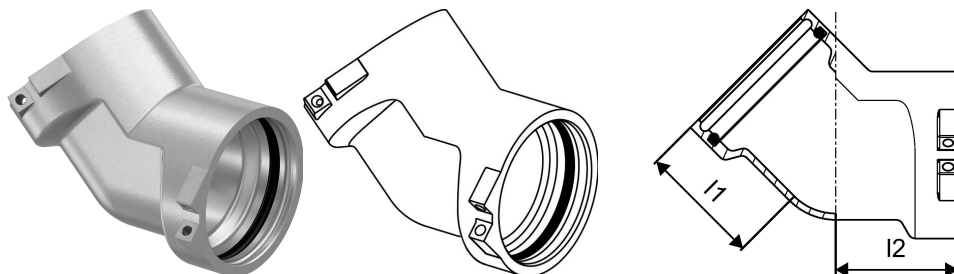

## Uponor RS koleno 45° RS2-RS2

**1029140**

- Vyrobené z pocínovanej mosadze
- Základný diel pre všetky RS2 alebo RS3 tvarovky vrátane 2 poistných závlačiek