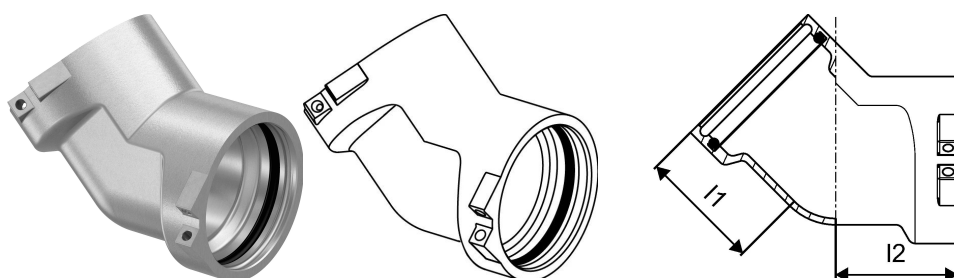

## Uponor RS koleno 45° RS2-RS2

1029140