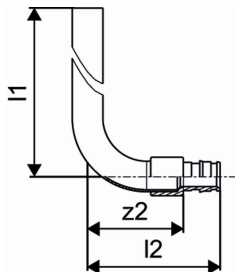

Uponor Smart Radi pripoj. garnitúra L Q&E 16-15CU l=300mm

1023045

- S medenou rúrkou 15 x 1mm (pokrytou náterom)
- Pripojenie 15 x 1 mm. Spojenie medenej rúrky s radiátorom môže byť vytvorené pomocou svorného šróbenia Uponor pre CU rúrky (Položka-č. 1013830).

O produkte Uponor Smart Radi pripoj. garnitúra L Q&E

Špecifikácia

- Tvarovky a príslušenstvo pre pripojenie radiátorov
- Q&E krúžky je nutné objednať samostatne, ak to nie je uvedené

Aplikácia

- Vykurovanie vysokoteplotnými a nízokoteplotnými radiátormi