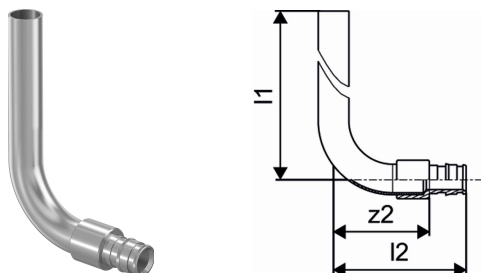

Uponor Smart Radi pripoj. garnitúra L Q&E 16-15CU I=300mm

1023045

Technické informácie

Item no EAN	7331541186636
Item no GTIN	07331541186636
Položka (merná jednotka)	ks
Dĺžka (l1)	300 mm
Dĺžka (l2)	65 mm
Z-rozмеры z2	47 mm
Množstvo balenia 1	2
Množstvo balenia 3	40
Packaging GTIN PL1	06414905261710
Packaging GTIN PL3	06414905261727
Item Unit Length	300
Item Unit Height	70
Item Unit Weight	0,15
Item Unit Width	12

Technické podklady

Dokumenty na stiahnutie tu

Uponor, s.r.o.

Vajnorská 105
831 04, Bratislava
Slovenská republika

T +421 232 111 300
E info-slovakia@uponor.com

www.uponor.com/sk-sk