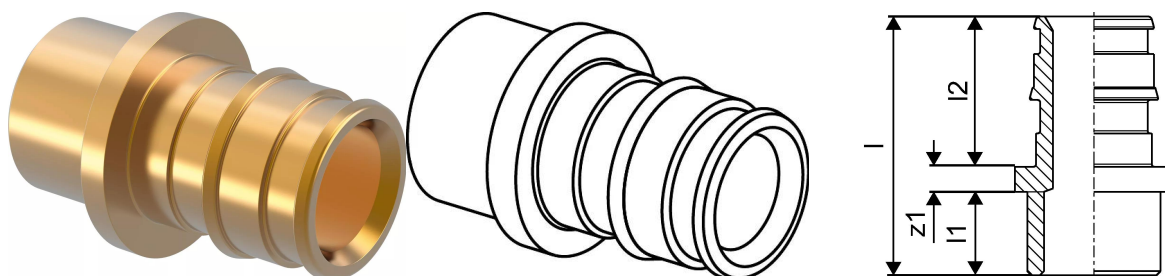

Uponor Q&E adaptér na spájkovanie PL 20-15CU

1023041

O produkte Uponor Q&E adaptér na spájkovanie PL

Špecifikácia

- Q&E tvarovky a krúžky pre potrubie Uponor Pex
- Kovové tvarovky sú vyrobené z vysokokvalitnej mosadze
- Plastové tvarovky sú vyrobené z polyfenylsulfónu
- Q&E krúžky je nutné objednať samostatne, ak to nie je uvedené

Aplikácia

- ak nie je uvedené inak:
- Vonkajšie a vnútorné závitky podľa EN 10226-1.