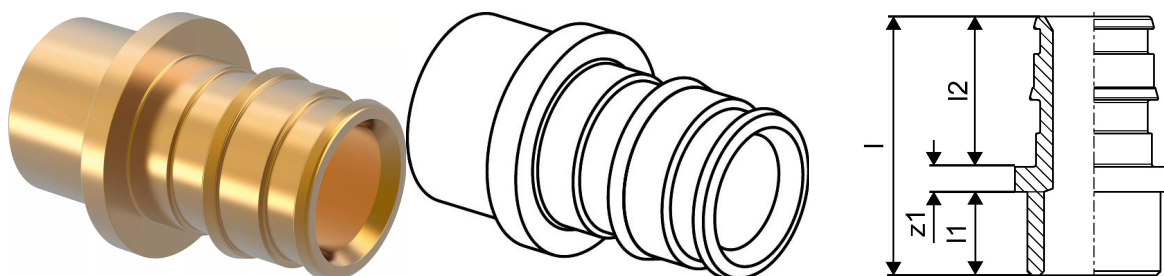

Uponor Q&E adaptér na spájkovanie PL 20-15CU

1023041

Technické informácie

Item no EAN	7331541032841
Item no GTIN	07331541032841
Položka (merná jednotka)	ks
Dĺžka (l)	38 mm
Dĺžka (l1)	13 mm
Dĺžka (l2)	22 mm
Množstvo balenia 1	5
Množstvo balenia 3	100
Množstvo balenia 4	9600
Packaging GTIN PL1	06414905261659
Packaging GTIN PL3	06414905261666
Packaging GTIN PL4	06414905261673
Item Unit Length	38
Item Unit Height	24
Item Unit Weight	0,041
Item Unit Width	24

Technické podklady

Dokumenty na stiahnutie tu

Uponor, s.r.o.

Vajnorská 105
831 04, Bratislava
Slovenská republika

T +421 232 111 300
E info-slovakia@uponor.com

www.uponor.com/sk-sk