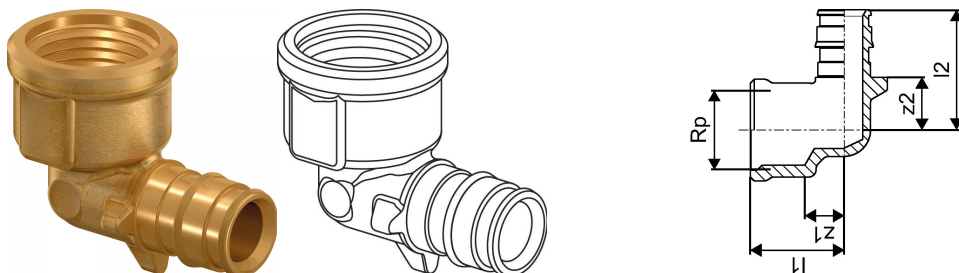

Uponor Q&E koleno s vnútorným závitom PL 16-G1/2"FT

1023023

O produkte Uponor Q&E koleno s vnútorným závitom PL

Špecifikácia

- Q&E tvarovky a krúžky pre potrubie Uponor Pex
- Kovové tvarovky sú vyrobené z vysokokvalitnej mosadze
- Plastové tvarovky sú vyrobené z polyfenylsulfónu
- Q&E krúžky je nutné objednať samostatne, ak to nie je uvedené

Aplikácia

- ak nie je uvedené inak:
- Vonkajšie a vnútorné závitky podľa EN 10226-1.

Uponor Q&E koleno s vnútorným závitom PL 16-G1/2"FT

1023023

Technické informácie

Item no EAN	7331541188616
Item no GTIN	07331541188616
Položka (merná jednotka)	ks
Dĺžka (l1)	25 mm
Dĺžka (l2)	32 mm
Z-rozмеры z2	14 mm
Množstvo balenia 1	5
Množstvo balenia 3	70
Množstvo balenia 4	6720
Item Replacement 1	1145644
Packaging GTIN PL1	06414905261321
Packaging GTIN PL3	06414905261338
Packaging GTIN PL4	06414905261345
Item Unit Length	39
Item Unit Height	39
Item Unit Weight	0,061
Item Unit Width	26