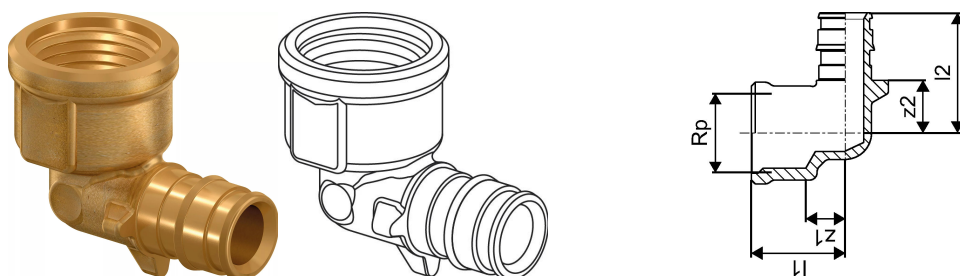

Uponor Q&E koleno s vnútorným závitom PL 16-G1/2"FT

1023023

O produkte Uponor Q&E koleno s vnútorným závitom PL

Špecifikácia

- Q&E tvarovky a krúžky pre potrubie Uponor Pex
- Kovové tvarovky sú vyrobené z vysokokvalitnej mosadze
- Plastové tvarovky sú vyrobené z polyfenylsulfónu
- Q&E krúžky je nutné objednať samostatne, ak to nie je uvedené

Aplikácia

- ak nie je uvedené inak:
- Vonkajšie a vnútorné závitky podľa EN 10226-1.

Uponor Q&E koleno s vnútorným závitom PL 16-G1/2"FT

1023023

Technické informácie

Item no EAN	7331541188616
Item no GTIN	07331541188616
Položka (merná jednotka)	ks
Dĺžka (l1)	25 mm
Dĺžka (l2)	32 mm
Z-rozмеры z2	14 mm
Množstvo balenia 1	5
Množstvo balenia 3	70
Množstvo balenia 4	6720
Item Replacement 1	1145644
Packaging GTIN PL1	06414905261321
Packaging GTIN PL3	06414905261338
Packaging GTIN PL4	06414905261345
Item Unit Length	39
Item Unit Height	39
Item Unit Weight	0,061
Item Unit Width	26