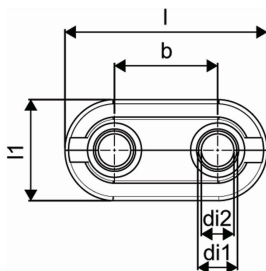

Uponor Smart Radi dvojité krycí krúžok 14-20 white double

1011373

- Vyrobené z polypropylénu, biely
- pre Uponor MLC 14 – 20 mm rúrky na prikrytie priechodu pripájacieho radiátorového potrubia cez podlahu a/alebo stenu.
- Požadovaný vnútorný rozmer (stred – stred rúrok) medzi dvoma MLC rúrkami prívod/spiatiočka: 50 mm. Stupňovité výstupky možno ľahko oddeliť nožom podľa požadovaného rozmeru rúrky.
- Krycí krúžok pozostáva z dvoch polovic, ktoré ručne zatlačíte k sebe.
- Materiál triedy B2 podľa normy EN 13501-1.

O produkte Uponor Smart Radi dvojité krycí krúžok

Špecifikácia

- Tvarovky a príslušenstvo pre pripojenie radiátorov
- Q&E krúžky je nutné objednať samostatne, ak to nie je uvedené

Aplikácia

- Vykurovanie vysokoteplotnými a nízokoteplotnými radiátormi

Uponor Smart Radi dvojité krycí krúžok 14-20 white double

1011373

Technické informácie

Item no EAN	4021598010512
Item no GTIN	04021598010512
Položka (merná jednotka)	ks
Dĺžka (l)	100 mm
Dĺžka (l1)	50 mm
Z-rozмеры b	50 mm
Množstvo balenia 1	50
Množstvo balenia 3	500
Množstvo balenia 4	4000
Packaging GTIN PL1	06414905423897
Packaging GTIN PL3	06414905423903
Packaging GTIN PL4	06414905423910
Item Unit Length	100
Item Unit Height	22
Item Unit Weight	0,0084
Item Unit Width	50