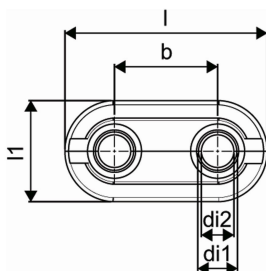

Uponor Smart Radi dvojité krycí krúžok 14-20 white double

1011373

- Vyrobené z polypropylénu, biely
- pre Uponor MLC 14 – 20 mm rúrky na prikrytie priechodu pripájacieho radiátorového potrubia cez podlahu a/alebo stenu.
- Požadovaný vnútorný rozmer (stred – stred rúrok) medzi dvoma MLC rúrkami prívod/spiatiočka: 50 mm. Stupňovité výstupky možno ľahko oddeliť nožom podľa požadovaného rozmeru rúrky.
- Krycí krúžok pozostáva z dvoch polovic, ktoré ručne zatlačíte k sebe.
- Materiál triedy B2 podľa normy EN 13501-1.

O produkte Uponor Smart Radi dvojité krycí krúžok

Špecifikácia

- Tvarovky a príslušenstvo pre pripojenie radiátorov
- Q&E krúžky je nutné objednať samostatne, ak to nie je uvedené

Aplikácia

- Vykurovanie vysokoteplotnými a nízokoteplotnými radiátormi

Uponor Smart Radi dvojité krycí krúžok 14-20 white double

1011373

Technické informácie

Item no EAN	4021598010512
Item no GTIN	04021598010512
Položka (merná jednotka)	ks
Dĺžka (l)	100 mm
Dĺžka (l1)	50 mm
Z-rozмеры b	50 mm
Množstvo balenia 1	50
Množstvo balenia 3	500
Množstvo balenia 4	4000
Packaging GTIN PL1	06414905423897
Packaging GTIN PL3	06414905423903
Packaging GTIN PL4	06414905423910
Item Unit Length	100
Item Unit Height	22
Item Unit Weight	0,0084
Item Unit Width	50