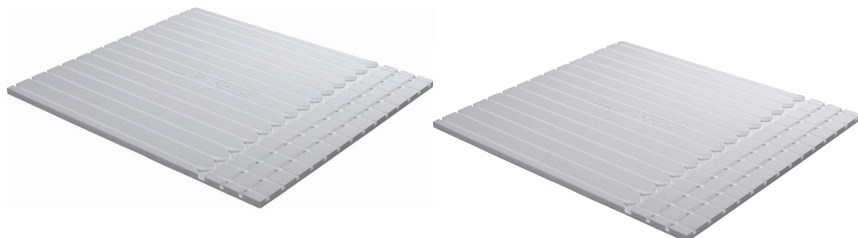

Uponor Siccus 14 systémová doska EPS 150kPa 14mm 1197x1050x25mm 1005485

Technické informácie

Item no EAN	4021598026209
Item no GTIN	04021598026209
Položka (merná jednotka)	m²
Množstvo balenia 1	12.5
Množstvo balenia 4	100
Packaging GTIN PL1	06414905432691
Packaging GTIN PL4	06414905456260
Item Unit Length	1000
Item Unit Height	26
Item Unit Weight	1
Item Unit Width	1000

Technické podklady

Dokumenty na stiahnutie tu

Uponor, s.r.o.

Vajnorská 105
831 04, Bratislava
Slovenská republika

T +421 232 111 300
E info-slovakia@uponor.com

www.uponor.com/sk-sk