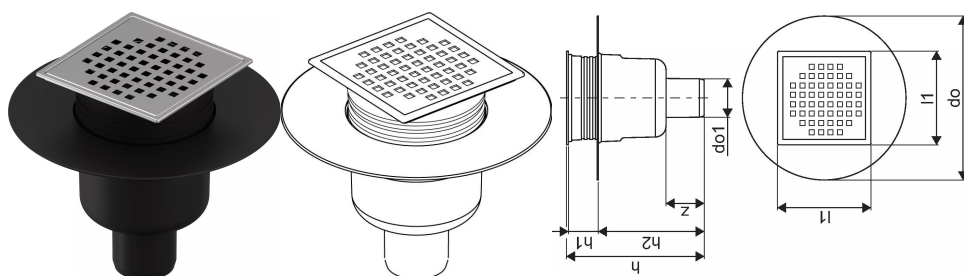

## Uponor Aqua Ambient point drain inlet down classic/cube FI 50

1136464

Nema informacija o aplikaciji

## Uponor Aqua Ambient point drain inlet down classic/cube FI 50

1136464

## Technical Data

Item no EAN	6414900483636
Item no GTIN	06414900483636
Artikal (merna jedinica)	kom
Dužina (l1)	120 mm
z	49 mm
Z-mera h	177 mm
Z-mera h1	38 mm
Z-mera h2	136 mm
Količina pakovanja 1	1
Količina pakovanja 4	180
Packaging GTIN PL1	06414900369480
Packaging GTIN PL4	06414900370127
Item Unit Length	210
Item Unit Height	138
Item Unit Weight	0,35
Item Unit Width	210