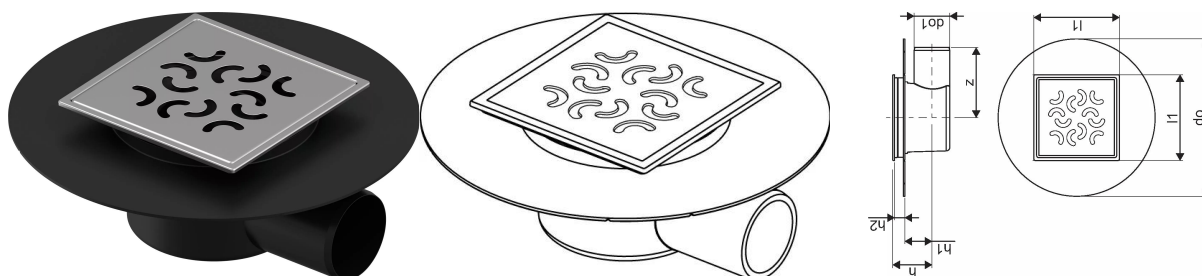

Uponor Aqua Ambient point drain inlet elb. super/arco FI 50

1136450

Nema informacija o aplikaciji

Uponor Aqua Ambient point drain inlet elb. super/arco FI 50

1136450

Technical Data

Item no EAN	6414900483483
Item no GTIN	06414900483483
Artikal (merna jedinica)	kom
Dužina (l1)	120 mm
z	98 mm
Z-mera h	55 mm
Z-mera h1	38 mm
Z-mera h2	15 mm
Količina pakovanja 1	1
Količina pakovanja 4	300
Packaging GTIN PL1	06414900369114
Packaging GTIN PL4	06414900370042
Item Unit Length	220
Item Unit Height	80
Item Unit Weight	0,42
Item Unit Width	220