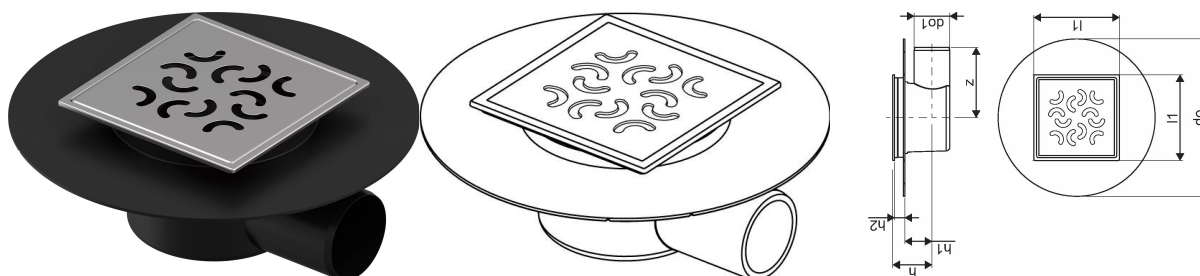

Uponor Aqua Ambient point drain inlet elb. super/arco FI 50

1136450

Nema informacija o aplikaciji

Uponor Aqua Ambient point drain inlet elb. super/arco FI 50

1136450

Technical Data

Item no EAN	6414900483483
Item no GTIN	06414900483483
Artikal (merna jedinica)	kom
Dužina (l1)	120 mm
z	98 mm
Z-mera h	55 mm
Z-mera h1	38 mm
Z-mera h2	15 mm
Količina pakovanja 1	1
Količina pakovanja 4	300
Packaging GTIN PL1	06414900369114
Packaging GTIN PL4	06414900370042
Item Unit Length	220
Item Unit Height	80
Item Unit Weight	0,42
Item Unit Width	220