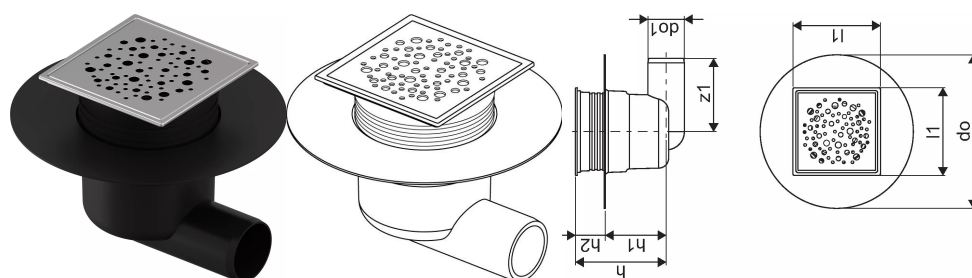

Uponor Aqua Ambient point drain inlet elb. classic/spot FI 50

1136448

Nema informacija o aplikaciji

Uponor Aqua Ambient point drain inlet elb. classic/spot FI 50

1136448

Technical Data

Item no EAN	6414900483469
Item no GTIN	06414900483469
Artikal (merna jedinica)	kom
Dužina (l1)	120 mm
Z-mera h	124 mm
Z-mera h1	83 mm
Z-mera h2	41 mm
Količina pakovanja 1	1
Količina pakovanja 4	180
Packaging GTIN PL1	06414900369091
Packaging GTIN PL4	06414900370028
Item Unit Length	210
Item Unit Height	138
Item Unit Weight	0,35
Item Unit Width	210