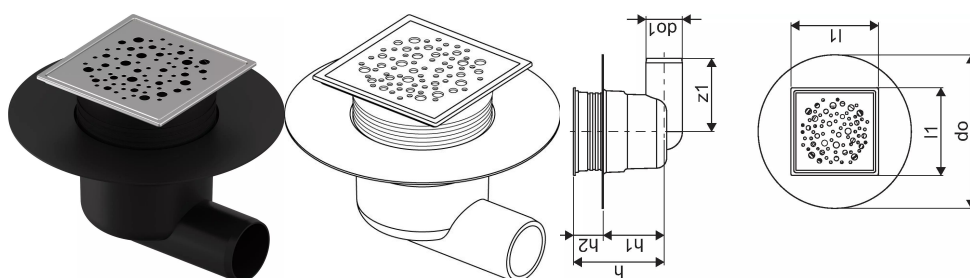

Uponor Aqua Ambient point drain inlet elb. classic/spot FI 50

1136448

Nema informacija o aplikaciji

Uponor Aqua Ambient point drain inlet elb. classic/spot FI 50

1136448

Technical Data

Item no EAN	6414900483469
Item no GTIN	06414900483469
Artikal (merna jedinica)	kom
Dužina (l1)	120 mm
Z-mera h	124 mm
Z-mera h1	83 mm
Z-mera h2	41 mm
Količina pakovanja 1	1
Količina pakovanja 4	180
Packaging GTIN PL1	06414900369091
Packaging GTIN PL4	06414900370028
Item Unit Length	210
Item Unit Height	138
Item Unit Weight	0,35
Item Unit Width	210