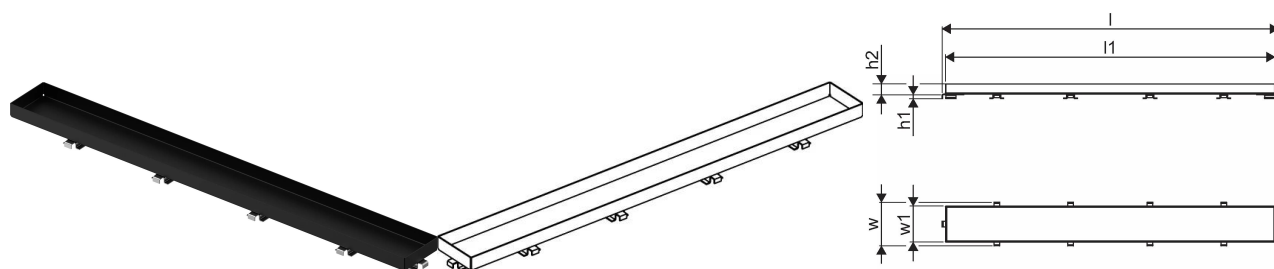

Uponor Aqua Ambient shower inlet grate stone / black 600mm

1136442

Nema informacija o aplikaciji

Uponor Aqua Ambient shower inlet grate stone / black 600mm

1136442

Technical Data

Item no EAN	6414900483407
Item no GTIN	06414900483407
Artikal (merna jedinica)	kom
Dužina (l)	593 mm
Dužina (l1)	581 mm
Z-mera h1	7 mm
Z-mera h2	19 mm
Z-mera w	77 mm
Z-mera w1	64 mm
Količina pakovanja 1	1
Količina pakovanja 4	325
Packaging GTIN PL1	06414900486125
Packaging GTIN PL4	06414900325868
Item Unit Length	594
Item Unit Height	27
Item Unit Weight	0,5
Item Unit Width	77