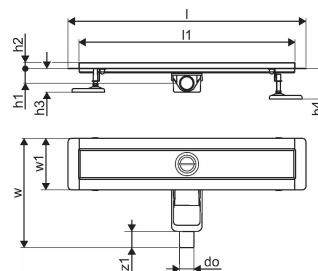

## Technical Data

Item no EAN	6414900483148
Item no GTIN	06414900483148
Artikal (merna jedinica)	kom
Dužina (l)	1060 mm
Dužina (l1)	1000 mm
Z-mera h	98 mm
Z-mera h1	82 mm
Z-mera h2	40 mm
Z-mera w	303 mm
Z-mera w1	143 mm
Količina pakovanja 1	1
Količina pakovanja 4	50
Packaging GTIN PL1	06414900485463
Packaging GTIN PL4	06414900485661
Item Unit Length	1060
Item Unit Height	83
Item Unit Weight	2,46
Item Unit Width	143