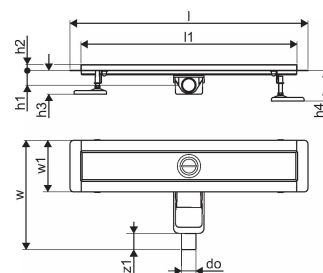

Uponor Aqua Ambient shower inlet low black 30/1000mm

1136416

Nema informacija o aplikaciji