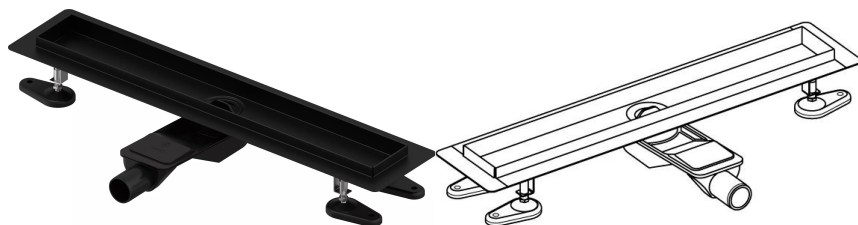

Uponor Aqua Ambient shower inlet low black 30/1000mm

1136416

Nema informacija o aplikaciji

## Uponor Aqua Ambient shower inlet low black 30/1000mm

1136416

## Technical Data

Item no EAN	6414900483148
Item no GTIN	06414900483148
Artikal (merna jedinica)	kom
Dužina (l)	1060 mm
Dužina (l1)	1000 mm
Z-mera h	98 mm
Z-mera h1	82 mm
Z-mera h2	40 mm
Z-mera w	303 mm
Z-mera w1	143 mm
Količina pakovanja 1	1
Količina pakovanja 4	50
Packaging GTIN PL1	06414900485463
Packaging GTIN PL4	06414900485661
Item Unit Length	1060
Item Unit Height	83
Item Unit Weight	2,46
Item Unit Width	143