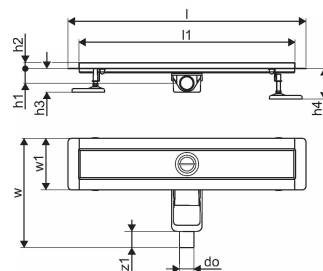

Uponor Aqua Ambient shower inlet low black 30/900mm

1136415

Nema informacija o aplikaciji

Uponor Aqua Ambient shower inlet low black 30/900mm

1136415

Technical Data

| | |
|--------------------------|----------------|
| Item no EAN | 6414900483131 |
| Item no GTIN | 06414900483131 |
| Artikal (merna jedinica) | kom |
| Dužina (l) | 960 mm |
| Dužina (l1) | 900 mm |
| Z-mera h | 98 mm |
| Z-mera h1 | 82 mm |
| Z-mera h2 | 40 mm |
| Z-mera w | 303 mm |
| Z-mera w1 | 143 mm |
| Količina pakovanja 1 | 1 |
| Količina pakovanja 4 | 50 |
| Packaging GTIN PL1 | 06414900485456 |
| Packaging GTIN PL4 | 06414900485654 |
| Item Unit Length | 960 |
| Item Unit Height | 83 |
| Item Unit Weight | 2,2 |
| Item Unit Width | 143 |