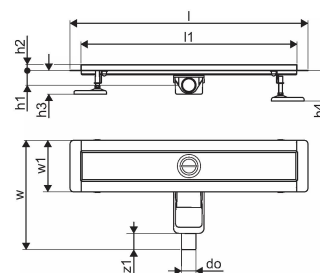

Uponor Aqua Ambient shower inlet low black 30/900mm

1136415

Nema informacija o aplikaciji

Uponor Aqua Ambient shower inlet low black 30/900mm

1136415

Technical Data

| | |
|--------------------------|----------------|
| Item no EAN | 6414900483131 |
| Item no GTIN | 06414900483131 |
| Artikal (merna jedinica) | kom |
| Dužina (l) | 960 mm |
| Dužina (l1) | 900 mm |
| Z-mera h | 98 mm |
| Z-mera h1 | 82 mm |
| Z-mera h2 | 40 mm |
| Z-mera w | 303 mm |
| Z-mera w1 | 143 mm |
| Količina pakovanja 1 | 1 |
| Količina pakovanja 4 | 50 |
| Packaging GTIN PL1 | 06414900485456 |
| Packaging GTIN PL4 | 06414900485654 |
| Item Unit Length | 960 |
| Item Unit Height | 83 |
| Item Unit Weight | 2,2 |
| Item Unit Width | 143 |