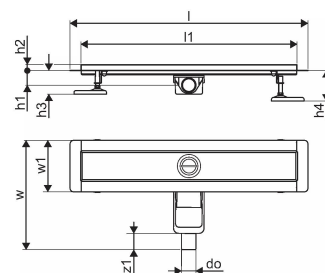

Uponor Aqua Ambient shower inlet low black 30/700mm

1136413

Nema informacija o aplikaciji

Uponor Aqua Ambient shower inlet low black 30/700mm

1136413

Technical Data

Item no EAN	6414900483117
Item no GTIN	06414900483117
Artikal (merna jedinica)	kom
Dužina (l)	760 mm
Dužina (l1)	700 mm
Z-mera h	98 mm
Z-mera h1	82 mm
Z-mera h2	40 mm
Z-mera w	303 mm
Z-mera w1	143 mm
Količina pakovanja 1	1
Količina pakovanja 4	70
Packaging GTIN PL1	06414900485432
Packaging GTIN PL4	06414900485630
Item Unit Length	760
Item Unit Height	83
Item Unit Weight	1,83
Item Unit Width	143