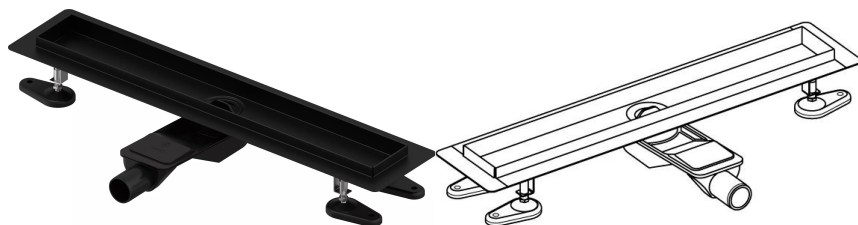

Uponor Aqua Ambient shower inlet low black 30/700mm

1136413

Nema informacija o aplikaciji

Uponor Aqua Ambient shower inlet low black 30/700mm

1136413

Technical Data

Item no EAN	6414900483117
Item no GTIN	06414900483117
Artikal (merna jedinica)	kom
Dužina (l)	760 mm
Dužina (l1)	700 mm
Z-mera h	98 mm
Z-mera h1	82 mm
Z-mera h2	40 mm
Z-mera w	303 mm
Z-mera w1	143 mm
Količina pakovanja 1	1
Količina pakovanja 4	70
Packaging GTIN PL1	06414900485432
Packaging GTIN PL4	06414900485630
Item Unit Length	760
Item Unit Height	83
Item Unit Weight	1,83
Item Unit Width	143