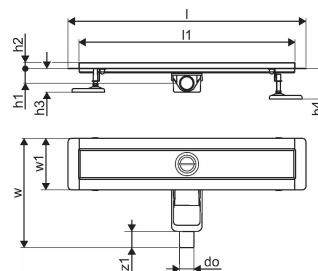

Uponor Aqua Ambient shower inlet low black 30/700mm

1136413

Nema informacija o aplikaciji

Uponor Aqua Ambient shower inlet low black 30/700mm

1136413

Technical Data

Item no EAN	6414900483117
Item no GTIN	06414900483117
Artikal (merna jedinica)	kom
Dužina (l)	760 mm
Dužina (l1)	700 mm
Z-mera h	98 mm
Z-mera h1	82 mm
Z-mera h2	40 mm
Z-mera w	303 mm
Z-mera w1	143 mm
Količina pakovanja 1	1
Količina pakovanja 4	70
Packaging GTIN PL1	06414900485432
Packaging GTIN PL4	06414900485630
Item Unit Length	760
Item Unit Height	83
Item Unit Weight	1,83
Item Unit Width	143