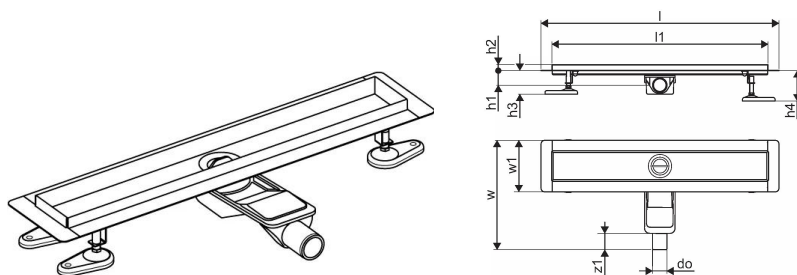

Uponor Aqua Ambient shower inlet low black 30/600mm

1136412

Nema informacija o aplikaciji

Uponor Aqua Ambient shower inlet low black 30/600mm

1136412

Technical Data

Item no EAN	6414900483100
Item no GTIN	06414900483100
Artikal (merna jedinica)	kom
Dužina (l)	660 mm
Dužina (l1)	600 mm
Z-mera h	98 mm
Z-mera h1	82 mm
Z-mera h2	40 mm
Z-mera w	303 mm
Z-mera w1	143 mm
Količina pakovanja 1	1
Količina pakovanja 4	80
Packaging GTIN PL1	06414900485425
Packaging GTIN PL4	06414900485623
Item Unit Length	660
Item Unit Height	83
Item Unit Weight	1,62
Item Unit Width	143