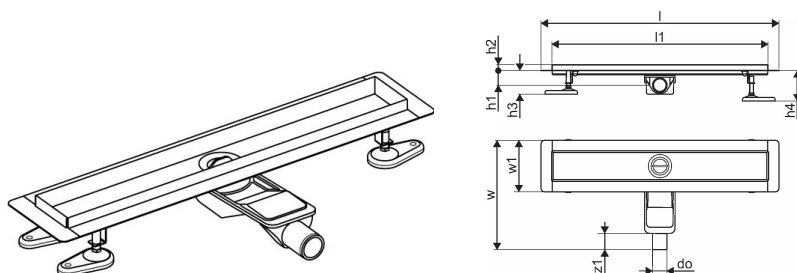

Uponor Aqua Ambient shower inlet low black 30/600mm

1136412

Nema informacija o aplikaciji

Uponor Aqua Ambient shower inlet low black 30/600mm

1136412

Technical Data

Item no EAN	6414900483100
Item no GTIN	06414900483100
Artikal (merna jedinica)	kom
Dužina (l)	660 mm
Dužina (l1)	600 mm
Z-mera h	98 mm
Z-mera h1	82 mm
Z-mera h2	40 mm
Z-mera w	303 mm
Z-mera w1	143 mm
Količina pakovanja 1	1
Količina pakovanja 4	80
Packaging GTIN PL1	06414900485425
Packaging GTIN PL4	06414900485623
Item Unit Length	660
Item Unit Height	83
Item Unit Weight	1,62
Item Unit Width	143