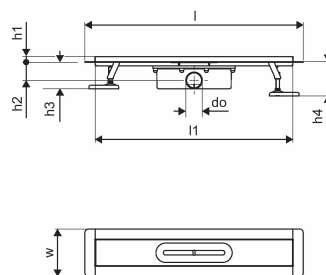

Uponor Aqua Ambient shower inlet black 30/1000mm

1136406

Nema informacija o aplikaciji