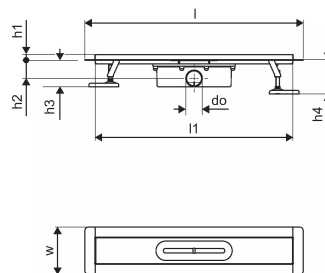

## Technical Data

Item no EAN	6414900483049
Item no GTIN	06414900483049
Artikal (merna jedinica)	kom
Dužina (l)	1060 mm
Dužina (l1)	998 mm
Z-mera h	113 mm
Z-mera h1	97 mm
Z-mera h2	55 mm
Z-mera w	143 mm
Količina pakovanja 1	1
Količina pakovanja 4	50
Packaging GTIN PL1	06414900485364
Packaging GTIN PL4	06414900485562
Item Unit Length	1060
Item Unit Height	100
Item Unit Weight	2,95
Item Unit Width	143