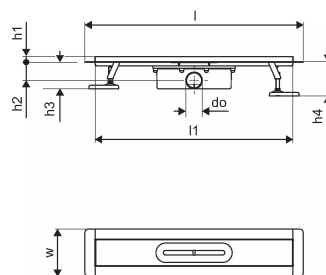

Uponor Aqua Ambient shower inlet black 30/900mm

1136405

Nema informacija o aplikaciji