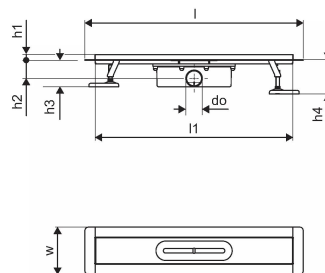

## Technical Data

Item no EAN	6414900483032
Item no GTIN	06414900483032
Artikal (merna jedinica)	kom
Dužina (l)	960 mm
Dužina (l1)	898 mm
Z-mera h	113 mm
Z-mera h1	97 mm
Z-mera h2	55 mm
Z-mera w	143 mm
Količina pakovanja 1	1
Količina pakovanja 4	50
Packaging GTIN PL1	06414900485357
Packaging GTIN PL4	06414900485555
Item Unit Length	960
Item Unit Height	100
Item Unit Weight	2,7
Item Unit Width	143