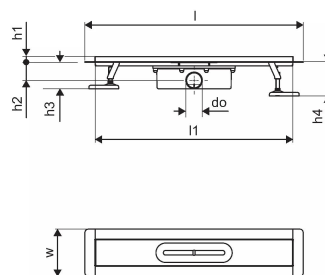

Uponor Aqua Ambient shower inlet black 30/800mm

1136404

Nema informacija o aplikaciji

Uponor Aqua Ambient shower inlet black 30/800mm

1136404

Technical Data

Item no EAN	6414900483025
Item no GTIN	06414900483025
Artikal (merna jedinica)	kom
Dužina (l)	860 mm
Dužina (l1)	798 mm
Z-mera h	113 mm
Z-mera h1	97 mm
Z-mera h2	55 mm
Z-mera w	143 mm
Količina pakovanja 1	1
Količina pakovanja 4	50
Packaging GTIN PL1	06414900485340
Packaging GTIN PL4	06414900369732
Item Unit Length	860
Item Unit Height	100
Item Unit Weight	2,4
Item Unit Width	143