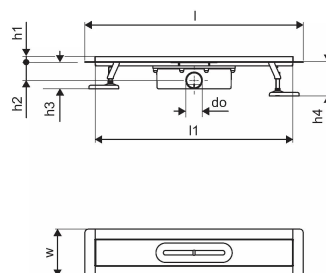

Uponor Aqua Ambient shower inlet black 30/800mm

1136404

Nema informacija o aplikaciji

Uponor Aqua Ambient shower inlet black 30/800mm

1136404

Technical Data

Item no EAN	6414900483025
Item no GTIN	06414900483025
Artikal (merna jedinica)	kom
Dužina (l)	860 mm
Dužina (l1)	798 mm
Z-mera h	113 mm
Z-mera h1	97 mm
Z-mera h2	55 mm
Z-mera w	143 mm
Količina pakovanja 1	1
Količina pakovanja 4	50
Packaging GTIN PL1	06414900485340
Packaging GTIN PL4	06414900369732
Item Unit Length	860
Item Unit Height	100
Item Unit Weight	2,4
Item Unit Width	143